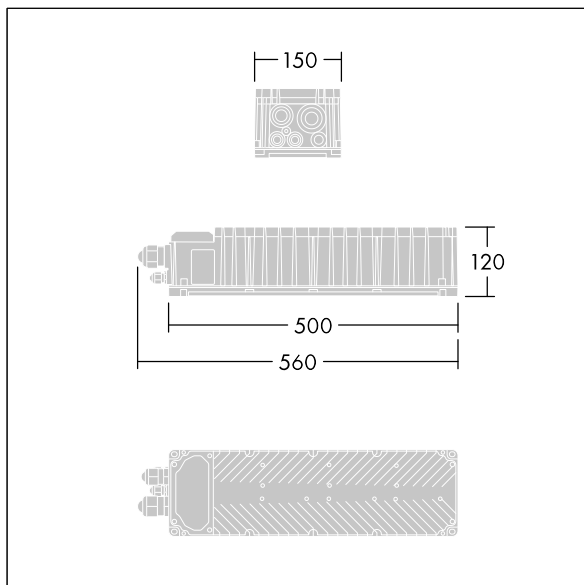

Anschluss ans Netz über Anschlussklemmen.  
Netzstromversorgung muss gemäß den örtlichen Sicherheitsvorschriften abgesichert sein.

Gewicht: 6,2 kg.

TLG\_ALT5\_F\_GB\_1700.jpg

TLG\_ALT5\_M\_GB.wmf

Die mit \* gekennzeichneten Werte sind Bemessungswerte. Die Werte gelten, wenn nicht anders angegeben, für eine Umgebungstemperatur von 25°C.