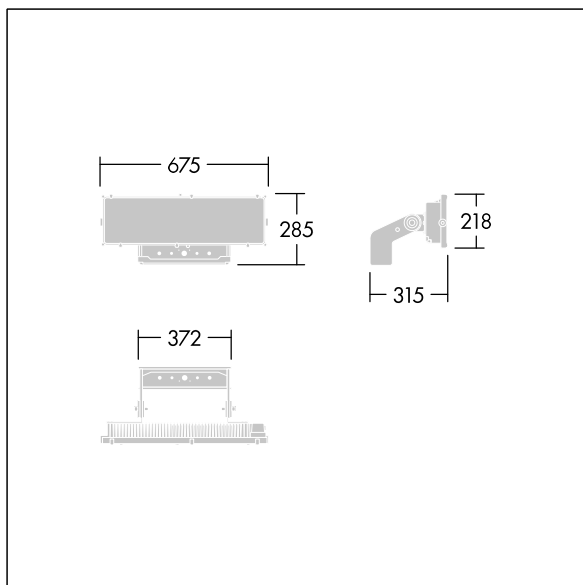

Altis Gen5

THORN

96671921 ALG5 168L105-740 PST NB ANT

Altis Gen5

Leistungsstarkes LED-Flutlicht mit Optik 1: engstrahlend Lichtverteilung aus 168 LEDs. Externes Vorschaltgerät (maximaler Speisestrom 1050 mA) und Verdrahtung mittels H07 RN-F Kabel mit Minidurchmesser 13mm, separat zu bestellen. Schutzklasse I, IP66, IK08. Kühlkörper: Aluminiumdruckguss pulverbeschichtet dunkelgrau (ähnlich RAL 7043). Montagebügel und Rahmen: dunkelgrau (ähnlich RAL 7043). Abdeckung: 4mm Glas klar. Bügel wird unter Verwendung der vorhandenen Befestigungspunkte montiert (eine Schraube M20 oder zwei Schrauben M14). Flackerarmer Betrieb (<1%) geeignet für HDTV Übertragungen. Inklusive LED-Modul mit 4000K

Aufgrund der einzigartigen Berechnungsanforderungen dieses Produktes werden hier keine lichttechnischen Daten angegeben; Ihr örtlicher Kundenbetreuer berät Sie gerne bei der Planung.

Abmessungen: 315 x 675 x 285 mm
Leuchten Leistung: 520 W
Gewicht: 9,28 kg
Scx: 0.12m² bei 45°

TLG_ALT5_F_V1.jpg

TLG_ALT5_M_V1.wmf

Dieses Produkt enthält eine Lichtquelle der Energieeffizienzklasse D.

Die mit * gekennzeichneten Werte sind Bemessungswerte. Thorn setzt bewährte und geprüfte Komponenten von führenden Lieferanten ein. Dennoch kann es bei einzelnen LEDs während ihrer Nennlebensdauer vereinzelt zu technologisch bedingten Ausfällen kommen. Laut internationalen Standards besteht für den Nominallichtstrom und die Anschlusslast eine Toleranz von $\pm 10\%$. Die Werte gelten, wenn nicht anders angegeben, für eine Umgebungstemperatur von 25°C.