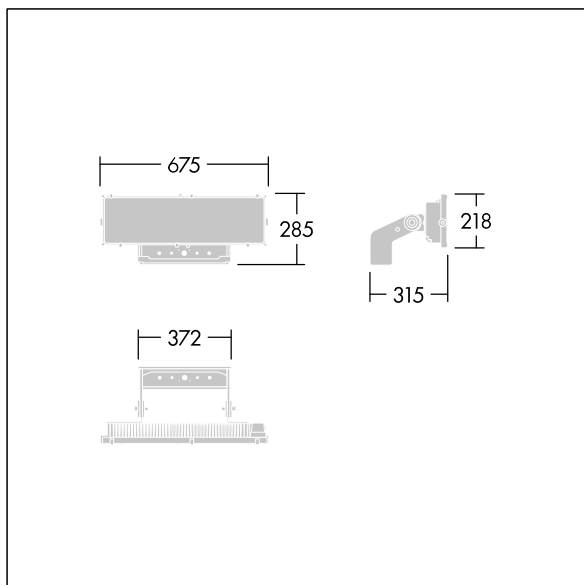

TLG_ALT5_M_V1.wmf

Dieses Produkt enthält eine Lichtquelle der Energieeffizienzklasse D.

Die mit * gekennzeichneten Werte sind Bemessungswerte. Thorn setzt bewährte und geprüfte Komponenten von führenden Lieferanten ein. Dennoch kann es bei einzelnen LEDs während ihrer Nennlebensdauer vereinzelt zu technologisch bedingten Ausfällen kommen. Laut internationalen Standards besteht für den Nominallichtstrom und die Anschlusslast eine Toleranz von $\pm 10\%$. Die Werte gelten, wenn nicht anders angegeben, für eine Umgebungstemperatur von 25°C.

Die Produkte von Thorn Lighting unterliegen einer kontinuierlichen Weiterentwicklung. Wir behalten uns vor, ohne weitere Publikation technische oder formale Änderungen an unseren Produkten vorzunehmen.

© Thorn Lighting