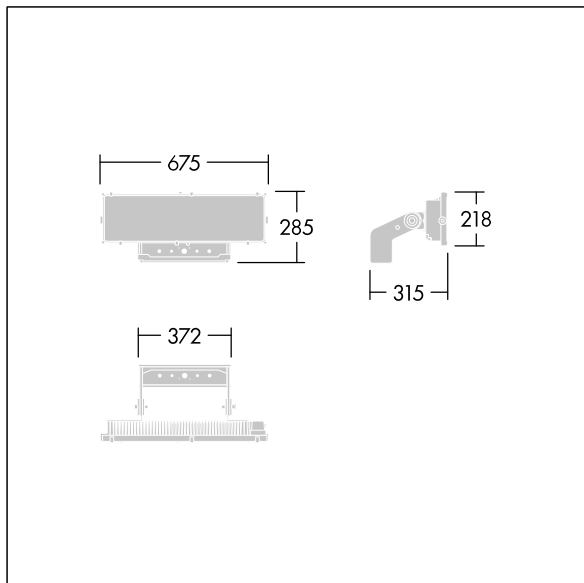

Altis Gen5

THORN

96671917 ALG5 144L125-740 PST A6 ANT

Altis Gen5

Leistungsstarkes LED-Flutlicht mit Optik 1: asymmetrisch 60° Lichtverteilung aus 144 LEDs. Externes Vorschaltgerät (maximaler Speisestrom 1250mA) und Verdrahtung mittels H07 RN-F Kabel mit Minidurchmesser 13mm, separat zu bestellen. Schutzklasse I, IP66, IK08. Kühlkörper: Aluminiumdruckguss pulverbeschichtet dunkelgrau (ähnlich RAL 7043). Montagebügel und Rahmen: dunkelgrau (ähnlich RAL 7043). Abdeckung: 4mm Glas klar. Bügel wird unter Verwendung der vorhandenen Befestigungspunkte montiert (eine Schraube M20 oder zwei Schrauben M14). Flackerarmer Betrieb (<1%) geeignet für HDTV Übertragungen. Inklusive LED-Modul mit 4000K

Aufgrund der einzigartigen Berechnungsanforderungen dieses Produktes werden hier keine lichttechnischen Daten angegeben; Ihr örtlicher Kundenbetreuer berät Sie gerne bei der Planung.

Abmessungen: 315 x 675 x 285 mm
Leuchten Leistung: 538 W
Gewicht: 9,28 kg
Scx: 0.12m² bei 45°

TLG_ALT5_F_V1.jpg

TLG_ALT5_M_V1.wmf

Dieses Produkt enthält eine Lichtquelle der Energieeffizienzklasse D.

Die mit * gekennzeichneten Werte sind Bemessungswerte. Thorn setzt bewährte und geprüfte Komponenten von führenden Lieferanten ein. Dennoch kann es bei einzelnen LEDs während ihrer Nennlebensdauer vereinzelt zu technologisch bedingten Ausfällen kommen. Laut internationalen Standards besteht für den Nominallichtstrom und die Anschlusslast eine Toleranz von $\pm 10\%$. Die Werte gelten, wenn nicht anders angegeben, für eine Umgebungstemperatur von 25°C.