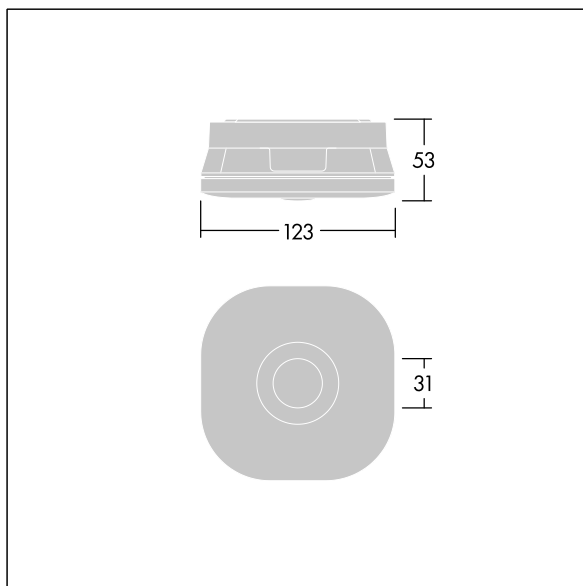

TLG_VOYF_M_MSC_NM.wmf

Die mit * gekennzeichneten Werte sind Bemessungswerte. Thorn setzt bewährte und geprüfte Komponenten von führenden Lieferanten ein. Dennoch kann es bei einzelnen LEDs während ihrer Nennlebensdauer vereinzelt zu technologisch bedingten Ausfällen kommen. Laut internationalen Standards besteht für den Nominallichtstrom und die Anschlusslast eine Toleranz von $\pm 10\%$. Die Werte gelten, wenn nicht anders angegeben, für eine Umgebungstemperatur von 25°C.

Die Produkte von Thorn Lighting unterliegen einer kontinuierlichen Weiterentwicklung. Wir behalten uns vor, ohne weitere Publikation technische oder formale Änderungen an unseren Produkten vorzunehmen.

© Thorn Lighting