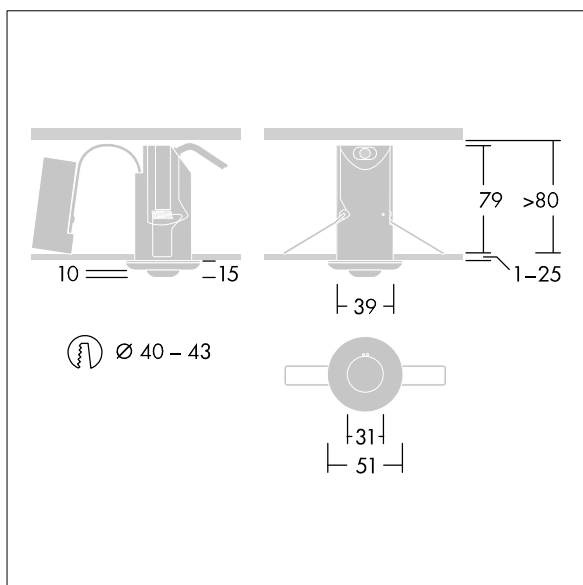

TLG_VOYF_M_LD1.wmf

Die mit * gekennzeichneten Werte sind Bemessungswerte. Thorn setzt bewährte und geprüfte Komponenten von führenden Lieferanten ein. Dennoch kann es bei einzelnen LEDs während ihrer Nennlebensdauer vereinzelt zu technologisch bedingten Ausfällen kommen. Laut internationalen Standards besteht für den Nominallichtstrom und die Anschlusslast eine Toleranz von $\pm 10\%$. Die Werte gelten, wenn nicht anders angegeben, für eine Umgebungstemperatur von 25°C.

Die Produkte von Thorn Lighting unterliegen einer kontinuierlichen Weiterentwicklung. Wir behalten uns vor, ohne weitere Publikation technische oder formale Änderungen an unseren Produkten vorzunehmen.

© Thorn Lighting