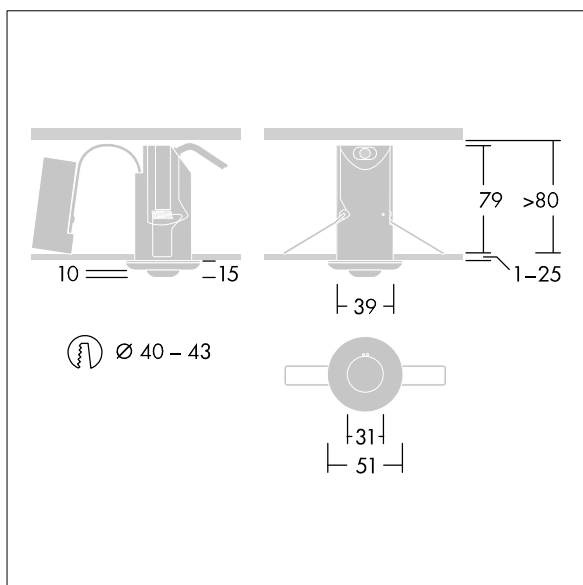

Voyager Fit

THORN

96629567 VOYAGER FIT MRC E3T NM

+ ANT: open area emergency optic

Voyager Fit

Autarke Notlichtleuchte zur Einbaumontage, mit 3 Stunden Notlichtfunktion und Selbsttest, Bereitschaftsschaltung. Gehäuse: Polycarbonat (PC), weiß (ähnlich RAL9016). Akkugurt: Kautschuk, rot, Kabel enthalten. Geeignet zur Montage in Decken mit einer Stärke von 1 bis 25 mm. Schutzklasse II, IP20, IK03. Deckenausschnitt Ø 40 mm, mindestens 80 mm Tiefe. Vorverkabelt mit 250 mm, raucharmem, halogenfreiem, verseiltem 0,75-mm²-Kabel mit vorbereiteten Enden. Inklusive LED-Modul mit 6500K.

Bestückt mit:

Optics Linse, Polycarbonat (PC), transparent, für Notlichtbeleuchtung, Lichtverteilung: Anti-Panik. Der Leuchte liegt ein Satz mit drei Linsen bei.

TLG_VOYF_F_SET.jpg

TLG_VOYF_M_LD1.wmf

Die mit * gekennzeichneten Werte sind Bemessungswerte. Thorn setzt bewährte und geprüfte Komponenten von führenden Lieferanten ein. Dennoch kann es bei einzelnen LEDs während ihrer Nennlebensdauer vereinzelt zu technologisch bedingten Ausfällen kommen. Laut internationalen Standards besteht für den Nominallichtstrom und die Anschlusslast eine Toleranz von $\pm 10\%$. Die Werte gelten, wenn nicht anders angegeben, für eine Umgebungstemperatur von 25°C.