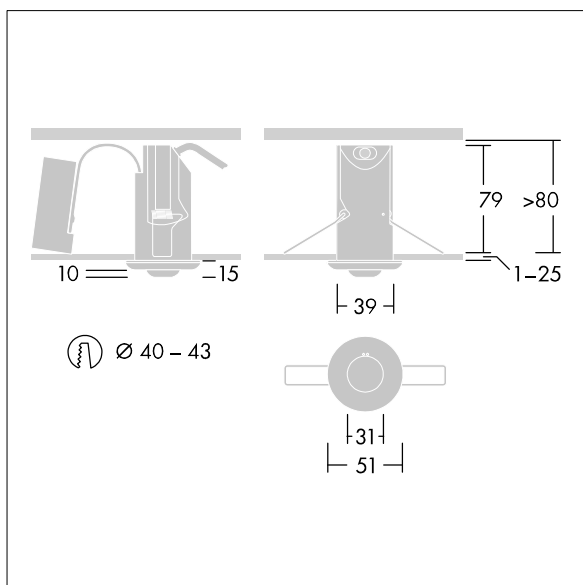

Voyager Fit

THORN

96629568 VOYAGER FIT MRC E3D NM

+ SPOT: spot emergency optic

Voyager Fit

Autarke Notlichtleuchte zur Einbaumontage, mit 3 Stunden Notlichtfunktion und Selbsttest/ DALI adressierbarer Testung, Bereitschaftsschaltung. Gehäuse: Polycarbonat (PC), weiß (ähnlich RAL9016). Akkugurt: Kautschuk, rot, Kabel enthalten. Geeignet zur Montage in Decken mit einer Stärke von 1 bis 25 mm. Schutzklasse II, IP20, IK03. Deckenausschnitt Ø 40 mm, mindestens 80 mm Tiefe. Vorverkabelt mit 250 mm, raucharmem, halogenfreiem, verseiltem 0,75-mm²-Kabel mit vorbereiteten Enden. Inklusive LED-Modul mit 6500K.

Bestückt mit:

Optics Linse, Polycarbonat (PC), transparent, für Notlichtbeleuchtung, Lichtverteilung: punktförmig. Der Leuchte liegt ein Satz mit drei Linsen bei.

TLG_VOYF_F_SET.jpg

TLG_VOYF_M_LD1.wmf

Die mit * gekennzeichneten Werte sind Bemessungswerte. Thorn setzt bewährte und geprüfte Komponenten von führenden Lieferanten ein. Dennoch kann es bei einzelnen LEDs während ihrer Nennlebensdauer vereinzelt zu technologisch bedingten Ausfällen kommen. Laut internationalen Standards besteht für den Nominallichtstrom und die Anschlusslast eine Toleranz von ± 10 %. Die Werte gelten, wenn nicht anders angegeben, für eine Umgebungstemperatur von 25°C.