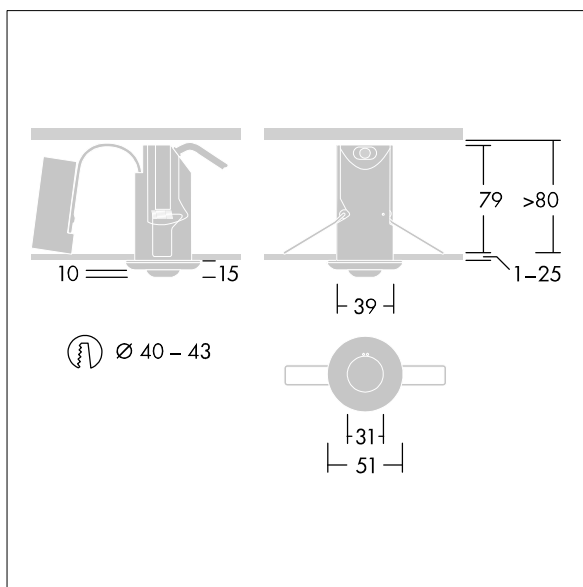

TLG_VOYF_M_LD1.wmf

Die mit * gekennzeichneten Werte sind Bemessungswerte. Thorn setzt bewährte und geprüfte Komponenten von führenden Lieferanten ein. Dennoch kann es bei einzelnen LEDs während ihrer Nennlebensdauer vereinzelt zu technologisch bedingten Ausfällen kommen. Laut internationalen Standards besteht für den Nominallichtstrom und die Anschlusslast eine Toleranz von $\pm 10\%$. Die Werte gelten, wenn nicht anders angegeben, für eine Umgebungstemperatur von 25°C.

Die Produkte von Thorn Lighting unterliegen einer kontinuierlichen Weiterentwicklung. Wir behalten uns vor, ohne weitere Publikation technische oder formale Änderungen an unseren Produkten vorzunehmen.

© Thorn Lighting