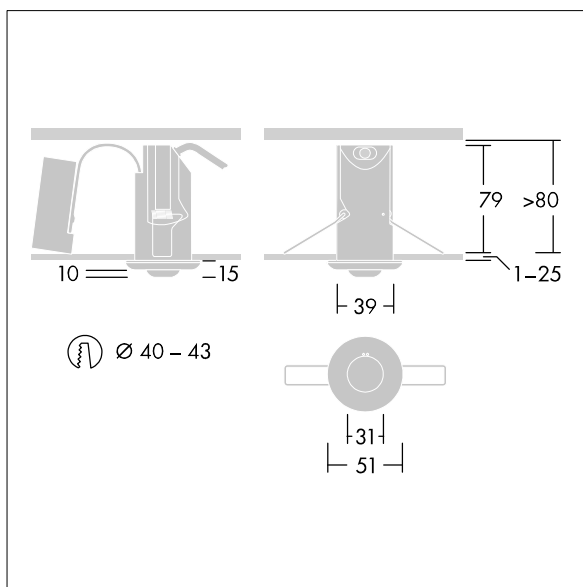

Voyager Fit

THORN

96629566 VOYAGER FIT MRC E3 NM

+ ANT: open area emergency optic

Voyager Fit

Autarke Notlichtleuchte zur Einbaumontage, mit 3 Stunden Notlichtfunktion und manueller Testung, Bereitschaftsschaltung. Gehäuse: Polycarbonat (PC), weiß (ähnlich RAL9016). Akkugurt: Kautschuk, rot, Kabel enthalten. Geeignet zur Montage in Decken mit einer Stärke von 1 bis 25 mm. Schutzklasse II, IP20, IK03. Deckenausschnitt Ø 40 mm, mindestens 80 mm Tiefe. Vorverkabelt mit 250 mm, raucharmem, halogenfreiem, verseiltem 0,75-mm²-Kabel mit vorbereiteten Enden. Inklusive LED-Modul mit 6500K.

Bestückt mit:

Optics Linse, Polycarbonat (PC), transparent, für Notlichtbeleuchtung, Lichtverteilung: Anti-Panik. Der Leuchte liegt ein Satz mit drei Linsen bei.

TLG_VOYF_F_SET.jpg

TLG_VOYF_M_LD1.wmf

Die mit * gekennzeichneten Werte sind Bemessungswerte. Thorn setzt bewährte und geprüfte Komponenten von führenden Lieferanten ein. Dennoch kann es bei einzelnen LEDs während ihrer Nennlebensdauer vereinzelt zu technologisch bedingten Ausfällen kommen. Laut internationalen Standards besteht für den Nominallichtstrom und die Anschlusslast eine Toleranz von $\pm 10\%$. Die Werte gelten, wenn nicht anders angegeben, für eine Umgebungstemperatur von 25°C.