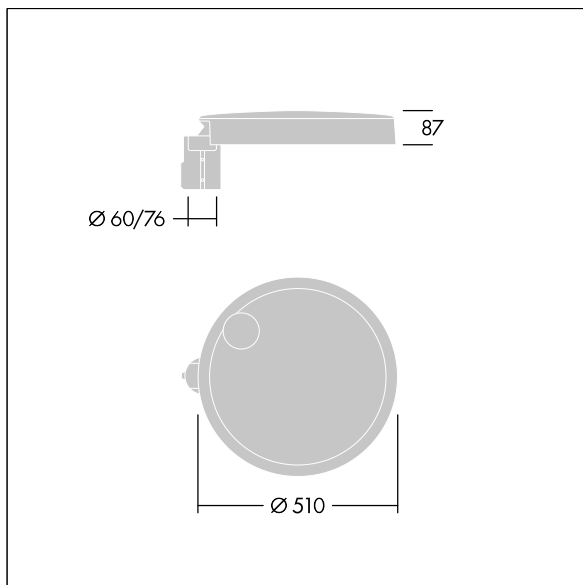

96635165 CT L 48L80-730 NR CL1 T76F ANT

Carat

Eine elegante, urbane Leuchte mit großer Beständigkeit. Programmierbarer LED-Treiber, nicht dimmbar eingestellt, 48 LEDs betrieben bei 1,05A. Gehäuse: Maxi, Aluminium (EN AC-44300) druckguss, in THORN DUNKELGRAU, strukturiert, (ähnlich DB 703 / AKZO 900),. Schaft: in THORN DUNKELGRAU, strukturiert, (ähnlich DB 703 / AKZO 900). Abdeckung: Glas. Befestigungen: Edelstahl mit anti-galvanischer Behandlung. Optik: Schmale Straße. LEDs: Farbwiedergabeindex min.: 70 Ähnlichste Farbtemperatur*: 3000 Kelvin. Schutzklasse I, Schlagfestigkeit: IK08, IP66, Ta max.: 35° C. Lieferung komplett mit vormontiertem Mastadapter (Ø 76 mm) für Mastaufsatzmontage, 5° Neigung.

Abmessungen: Ø510 x 87 mm
 Leuchten Leistung: 118 W
 Leuchten Lichtstrom: 15593 lm
 Leuchten Lichtausbeute: 132 lm/W
 Gewicht: 9,7 kg
 Windangriffsfläche: 0.05 m²

TLG_CARA_F_L_PostTop.jpg

TLG_CARA_M_LMTP.wmf