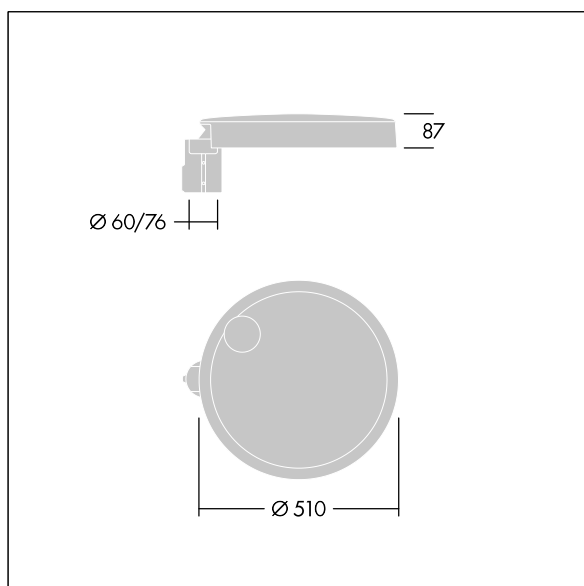

96635163 CT L 48L50-730 NR CL1 T76F ANT

Carat

Eine elegante, urbane Leuchte mit großer Beständigkeit. Programmierbarer LED-Treiber, nicht dimmbar eingestellt, 48 LEDs betrieben bei 500mA. Gehäuse: Maxi, Aluminium (EN AC-44300) druckguss, in THORN DUNKELGRAU, strukturiert, (ähnlich DB 703 / AKZO 900),. Schaft: in. Abdeckung: Glas. Befestigungen: Edelstahl mit anti-galvanischer Behandlung. Optik: Schmale Straße. LEDs: Farbwiedergabeindex min.: 70 Ähnlichste Farbtemperatur*: 3000 Kelvin. Schutzklasse I, Schlagfestigkeit: IK08, IP66, Ta max.: 35° C. Lieferung komplett mit vormontiertem Mastadapter (Ø 76 mm) für Mastaufsatzmontage, 5° Neigung.

Abmessungen: Ø510 x 87 mm
 Leuchten Leistung: 71 W
 Leuchten Lichtstrom: 10399 lm
 Leuchten Lichtausbeute: 146 lm/W
 Gewicht: 9,3 kg
 Windangriffsfläche: 0.05 m²

TLG_CARA_F_L_PostTop.jpg

TLG_CARA_M_LMTP.wmf