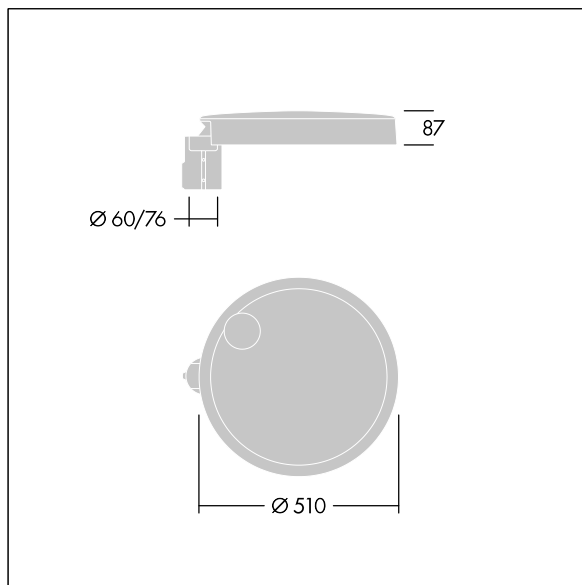

96635160 CT L 36L105-730 NR CL1 T76F ANT

Carat

Eine elegante, urbane Leuchte mit großer Beständigkeit. Programmierbarer LED-Treiber, nicht dimmbar eingestellt, 36 LEDs betrieben bei 1,05A. Gehäuse: Maxi, Aluminium (EN AC-44300) druckguss, in THORN DUNKELGRAU, strukturiert, (ähnlich DB 703 / AKZO 900),. Schaft: in. Abdeckung: Glas. Befestigungen: Edelstahl mit anti-galvanischer Behandlung. Optik: Schmale Straße. LEDs: Farbwiedergabeindex min.: 70 Ähnlichste Farbtemperatur*: 3000 Kelvin. Schutzklasse I, Schlagfestigkeit: IK08, IP66, Ta max.: 35° C. Lieferung komplett mit vormontiertem Mastadapter (Ø 76 mm) für Mastaufsatzmontage, 5° Neigung.

Abmessungen: Ø510 x 87 mm
 Leuchten Leistung: 117 W
 Leuchten Lichtstrom: 14654 lm
 Leuchten Lichtausbeute: 125 lm/W
 Gewicht: 9,5 kg
 Windangriffsfläche: 0.05 m²

TLG_CARA_F_L_PostTop.jpg

TLG_CARA_M_LMTP.wmf