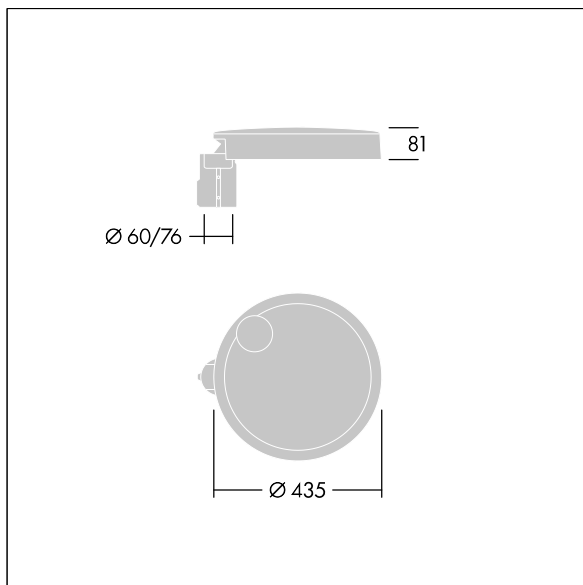

96635150 CT S 24L105-730 NR CL1 T76F ANT

Carat

Eine elegante, urbane Leuchte mit großer Beständigkeit. Programmierbarer LED-Treiber, nicht dimmbar eingestellt, 24 LEDs betrieben bei 1,05A. Gehäuse: Mini, Aluminium (EN AC-44300) druckguss, pulverbeschichtet in THORN DUNKELGRAU, strukturiert, (ähnlich DB 703 / AKZO 900), texturiert. Schaft: in THORN DUNKELGRAU, strukturiert, (ähnlich DB 703 / AKZO 900). Abdeckung: Glas. Befestigungen: Edelstahl mit anti-galvanischer Behandlung. Optik: Schmale Straße. LEDs: Farbwiedergabeindex min.: 70 Ähnlichste Farbtemperatur*: 3000 Kelvin. Schutzklasse I, Schlagfestigkeit: IK08, IP66, Ta max.: 35° C. Lieferung komplett mit vormontiertem Mastadapter (Ø 76 mm) für Mastaufsatzmontage, 5° Neigung.

Abmessungen: Ø435 x 81 mm
 Leuchten Leistung: 79 W
 Leuchten Lichtstrom: 9817 lm
 Leuchten Lichtausbeute: 124 lm/W
 Gewicht: 7,1 kg
 Windangriffsfläche: 0.04 m²

TLG_CARA_F_S_PostTop.jpg

TLG_CARA_M_SMTP.wmf

Carat

96635150 CT S 24L105-730 NR CL1 T76F ANT

THORN