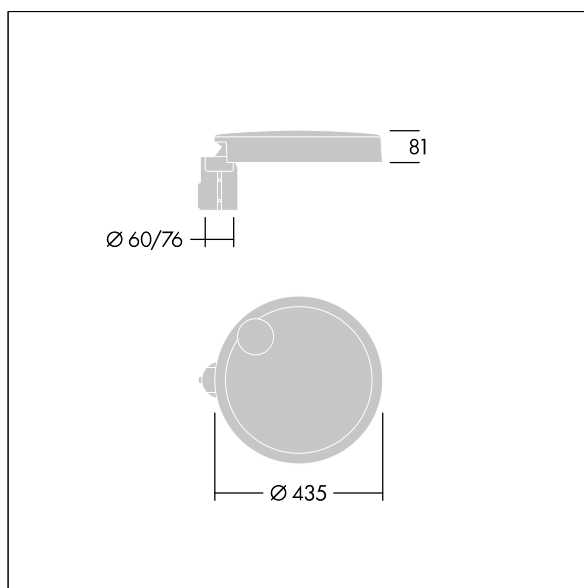

96635149 CT S 24L70-730 NR CL1 T76F ANT

Carat

Eine elegante, urbane Leuchte mit großer Beständigkeit. Programmierbarer LED-Treiber, nicht dimmbar eingestellt, 24 LEDs betrieben bei 700mA. Gehäuse: Mini, Aluminium (EN AC-44300) druckguss, pulverbeschichtet in THORN DUNKELGRAU, strukturiert, (ähnlich DB 703 / AKZO 900), texturiert. Schaft: in THORN DUNKELGRAU, strukturiert, (ähnlich DB 703 / AKZO 900). Abdeckung: Glas. Befestigungen: Edelstahl mit anti-galvanischer Behandlung. Optik: Schmale Straße. LEDs: Farbwiedergabeindex min.: 70 Ähnlichste Farbtemperatur*: 3000 Kelvin. Schutzklasse I, Schlagfestigkeit: IK08, IP66, Ta max.: 35° C. Lieferung komplett mit vormontiertem Mastadapter (Ø 76 mm) für Mastaufsatzmontage, 5° Neigung.

Abmessungen: Ø435 x 81 mm
 Leuchten Leistung: 52 W
 Leuchten Lichtstrom: 7010 lm
 Leuchten Lichtausbeute: 135 lm/W
 Gewicht: 6,8 kg
 Windangriffsfläche: 0.04 m²

TLG_CARA_F_S_PostTop.jpg

TLG_CARA_M_SMTp.wmf

Carat

96635149 CT S 24L70-730 NR CL1 T76F ANT

THORN