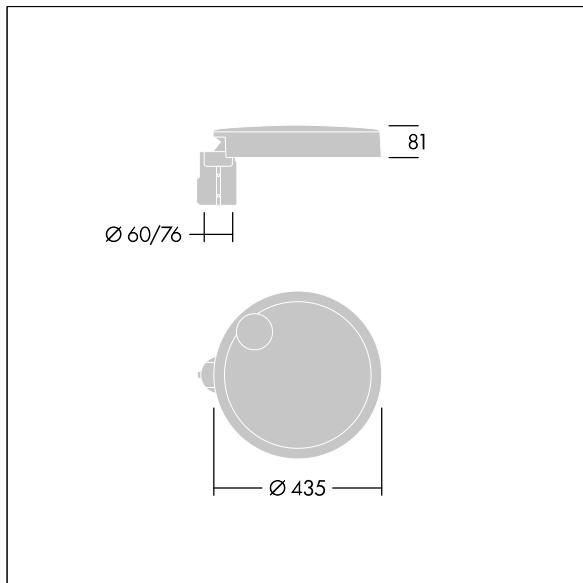

96635144 CT S 12L70-730 NR CL1 T76F ANT

Carat

Eine elegante, urbane Leuchte mit großer Beständigkeit. Programmierbarer LED-Treiber, nicht dimmbar eingestellt, 12 LEDs betrieben bei 700mA. Gehäuse: Mini, Aluminium (EN AC-44300) druckguss, pulverbeschichtet in THORN DUNKELGRAU, strukturiert, (ähnlich DB 703 / AKZO 900), texturiert. Schaft: in THORN DUNKELGRAU, strukturiert, (ähnlich DB 703 / AKZO 900). Abdeckung: Glas. Befestigungen: Edelstahl mit anti-galvanischer Behandlung. Optik: Schmale Straße. LEDs: Farbwiedergabeindex min.: 70 Ähnlichste Farbtemperatur*: 3000 Kelvin. Schutzklasse I, Schlagfestigkeit: IK08, IP66, Ta max.: 35° C. Lieferung komplett mit vormontiertem Mastadapter (Ø 76 mm) für Mastaufsatzmontage, 5° Neigung.

Abmessungen: Ø435 x 81 mm
 Leuchten Leistung: 27 W
 Leuchten Lichtstrom: 3523 lm
 Leuchten Lichtausbeute: 130 lm/W
 Gewicht: 6,7 kg
 Windangriffsfläche: 0.04 m²

TLG_CARA_F_S_PostTop.jpg

TLG_CARA_M_SMTp.wmf