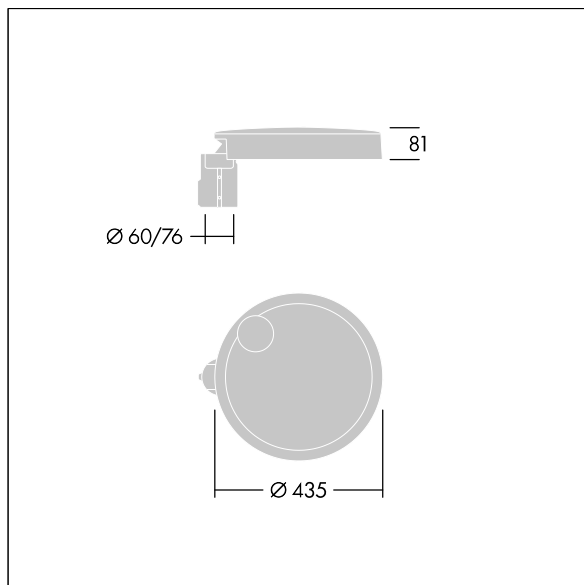

96635143 CT S 12L50-730 NR CL1 T76F ANT

Carat

Eine elegante, urbane Leuchte mit großer Beständigkeit. Programmierbarer LED-Treiber, nicht dimmbar eingestellt, 12 LEDs betrieben bei 500mA. Gehäuse: Mini, Aluminium (EN AC-44300) druckguss, pulverbeschichtet in THORN DUNKELGRAU, strukturiert, (ähnlich DB 703 / AKZO 900), texturiert. Schaft: in THORN DUNKELGRAU, strukturiert, (ähnlich DB 703 / AKZO 900). Abdeckung: Glas. Befestigungen: Edelstahl mit anti-galvanischer Behandlung. Optik: Schmale Straße. LEDs: Farbwiedergabeindex min.: 70 Ähnlichste Farbtemperatur*: 3000 Kelvin. Schutzklasse I, Schlagfestigkeit: IK08, IP66, Ta max.: 35° C. Lieferung komplett mit vormontiertem Mastadapter (Ø 76 mm) für Mastaufsatzmontage, 5° Neigung.

Abmessungen: Ø435 x 81 mm
 Leuchten Leistung: 20 W
 Leuchten Lichtstrom: 2617 lm
 Leuchten Lichtausbeute: 131 lm/W
 Gewicht: 6,7 kg
 Windangriffsfläche: 0.04 m²

TLG_CARA_F_S_PostTop.jpg

TLG_CARA_M_SMTp.wmf