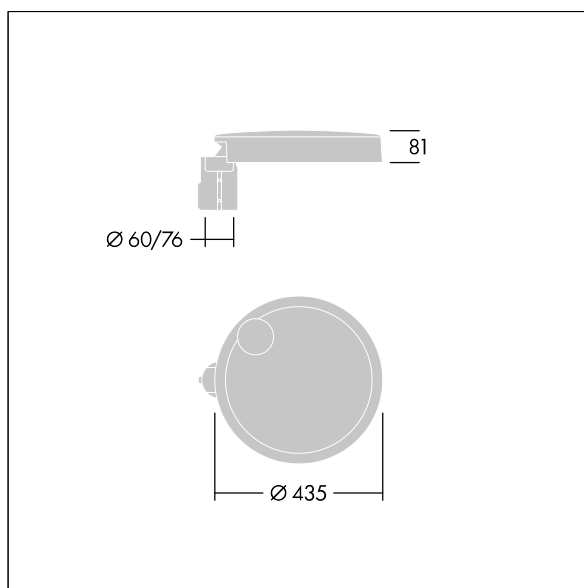

96635142 CT S 12L35-730 NR CL1 T76F ANT

Carat

Eine elegante, urbane Leuchte mit großer Beständigkeit. Programmierbarer LED-Treiber, nicht dimmbar eingestellt, 12 LEDs betrieben bei 350mA. Gehäuse: Mini, Aluminium (EN AC-44300) druckguss, pulverbeschichtet in THORN DUNKELGRAU, strukturiert, (ähnlich DB 703 / AKZO 900), texturiert. Schaft: in THORN DUNKELGRAU, strukturiert, (ähnlich DB 703 / AKZO 900). Abdeckung: Glas. Befestigungen: Edelstahl mit anti-galvanischer Behandlung. Optik: Schmale Straße. LEDs: Farbwiedergabeindex min.: 70 Ähnlichste Farbtemperatur*: 3000 Kelvin. Schutzklasse I, Schlagfestigkeit: IK08, IP66, Ta max.: 35° C. Lieferung komplett mit vormontiertem Mastadapter (Ø 76 mm) für Mastaufsatzmontage, 5° Neigung.

Abmessungen: Ø435 x 81 mm
 Leuchten Leistung: 14 W
 Leuchten Lichtstrom: 1897 lm
 Leuchten Lichtausbeute: 136 lm/W
 Gewicht: 6,7 kg
 Windangriffsfläche: 0.04 m²

TLG_CARA_F_S_PostTop.jpg

TLG_CARA_M_SMTp.wmf

Carat

96635142 CT S 12L35-730 NR CL1 T76F ANT

THORN