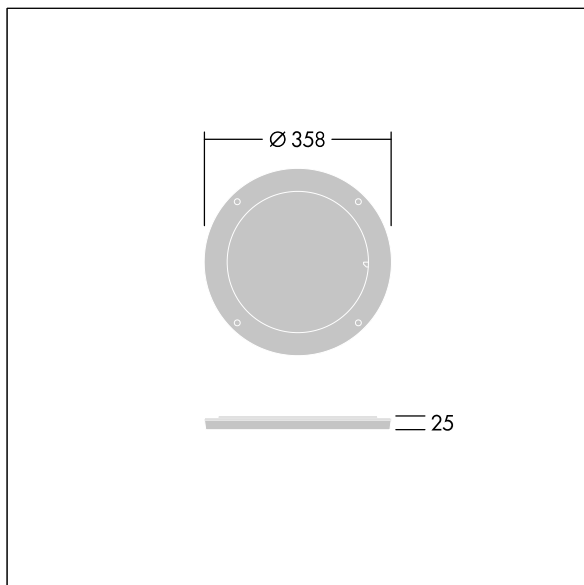

Contrast

96635062 CONT3 36/52L HONEY COMB ANT

ISO 9223
C5

Contrast

Wabenraster als Blendschutz. Direkte Montage an der Front einer Maxi Contrast-Leuchte. Best resistance against corrosion. Compatible with seaside installation.

TLG_CON3_F_S_ACCESS_HONEYCOMB.jpg

TLG_CONL_M_36-52LHF.wmf

Die mit * gekennzeichneten Werte sind Bemessungswerte. Die Werte gelten, wenn nicht anders angegeben, für eine Umgebungstemperatur von 25°C.

Die Produkte von Thorn Lighting unterliegen einer kontinuierlichen Weiterentwicklung. Wir behalten uns vor, ohne weitere Publikation technische oder formale Änderungen an unseren Produkten vorzunehmen.