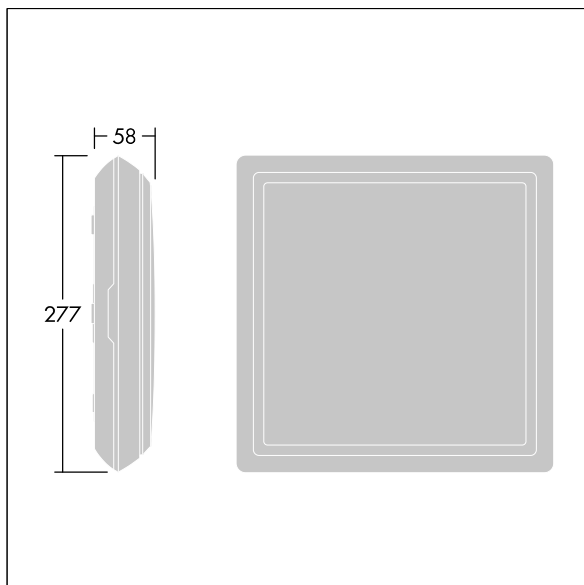

Voyager Square

THORN

96635076 VOY SQUARE 220 P MSW ECC WH SP1-E002-D

Voyager Square

Eine schlanke, quadratische LED-Rettungswegkennzeichnung zur Anbaumontage. Leuchte für zentrale Notlichtversorgung mit Stromkreisüberwachung ohne Einzelüberwachung der Leuchte. NFC-Schnittstelle für Wartung per PROset Pen (Artikelnr.: 22170290) oder PROset-App. Netzanschluss: 220-240 Vac ($\pm 10\%$), 50/60 Hz; 176 -280 Vdc. Gehäuse: Polycarbonat (PC), einspritzgegossen, weiß (RAL 9016). Diffusor: Polycarbonat (PC), opal, mit geklebtem, gedrucktem Richtungspfeil (abwärts) als Notausgangspiktogramm gemäß ISO 7010. Einheitliche Rückbeleuchtung des Piktogramms, Leuchtdichte $> 500 \text{ cd/m}^2$ in der Weißregion und durchschnittlich 200 cd/m^2 im Notlichtmodus (gemäß DIN 4844), mindestens 2 cd/m^2 im Notlichtmodus (gemäß EN 1838). Sichtweite gemäß EN 1838: 44 m. Schutzklasse II, IP65, Schlagfestigkeit: IK10. Umgebungstemperatur: -30°C bis $+35^\circ\text{C}$. Zur direkten Wandmontage geeignet. Durchgangsverdrahtung ist mit Kabeln von bis zu $2,5 \text{ mm}^2$ möglich. BESA-kompatibel. Zertifizierung über Lebensmitteltauglichkeit (zur Verwendung in Bereichen mit vollständig verpackten Lebensmitteln). Leuchte mit halogenfreien und silikonfreien Kabeln verdrahtet. Leuchte mit D-Symbol (zur Verwendung in Bereichen, in denen eine Ansammlung von leitfähigem Staub auf der Leuchte zu erwarten ist).

TLG_VYSQ_F_PDB_D_ON.jpg

TLG_VYSQ_M_LD1.wmf

Dieses Produkt enthält eine Lichtquelle der Energieeffizienzklasse C.

Die mit * gekennzeichneten Werte sind Bemessungswerte. Thorn setzt bewährte und geprüfte Komponenten von führenden Lieferanten ein. Dennoch kann es bei einzelnen LEDs während ihrer Nennlebensdauer vereinzelt zu technologisch bedingten Ausfällen kommen. Laut internationalen Standards besteht für den Nominallichtstrom und die Anschlusslast eine Toleranz von $\pm 10\%$. Die Werte gelten, wenn nicht anders angegeben, für eine Umgebungstemperatur von 25°C .