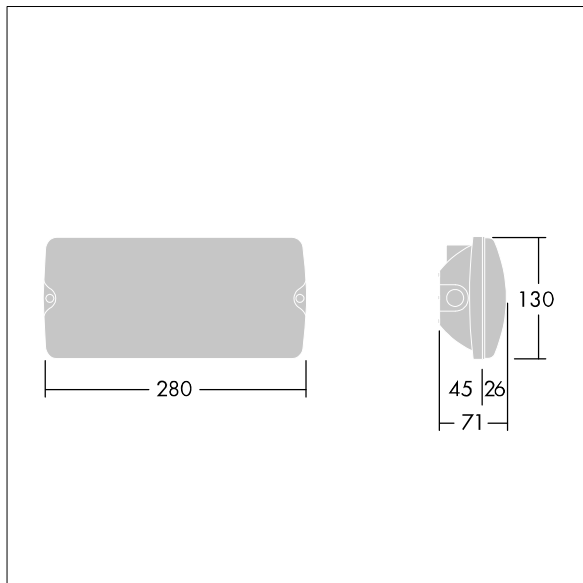

Voyager Solid

THORN

96634864 VOYAGER SOLID MS E3T-S WH

IEC EN 60598-1 RG 1	IP65	IK07	CE	T _a 5 40
---------------------------	------	------	----	------------------------

Voyager Solid

LED-Notlichtleuchte zur Anbaumontage an Decke oder Wand. Vorschaltgerät: Elektronisches, nicht dimmbares Betriebsgerät Leuchte mit Einzelbatterieversorgung für 3 h Notlichtbetrieb in Dauer- oder Bereitschaftsschaltung, automatischer Test (Autotest) durch die Leuchte, Anzeige des Leuchtenstatus über Status-LED. Gehäuse: Baugröße: Mini, Polycarbonat (PC), weiß. Abdeckung: Polycarbonat (PC), transparent. Schutzklasse II, IP65. Interne ISO-Piktogramme für eine Sichtweite von 23 m (96634866, separat zu bestellen) erhältlich.

Abmessungen: 280 x 130 x 71 mm

Leuchten Leistung: 3,6 W

Gewicht: 0,7 kg

TLG_VYSO_F_OPS.jpg

TLG_VYSO_M_LDS.wmf

Die mit * gekennzeichneten Werte sind Bemessungswerte. Thorn setzt bewährte und geprüfte Komponenten von führenden Lieferanten ein. Dennoch kann es bei einzelnen LEDs während ihrer Nennlebensdauer vereinzelt zu technologisch bedingten Ausfällen kommen. Laut internationalen Standards besteht für den Nominallichtstrom und die Anschlusslast eine Toleranz von $\pm 10\%$. Die Werte gelten, wenn nicht anders angegeben, für eine Umgebungstemperatur von 25°C .