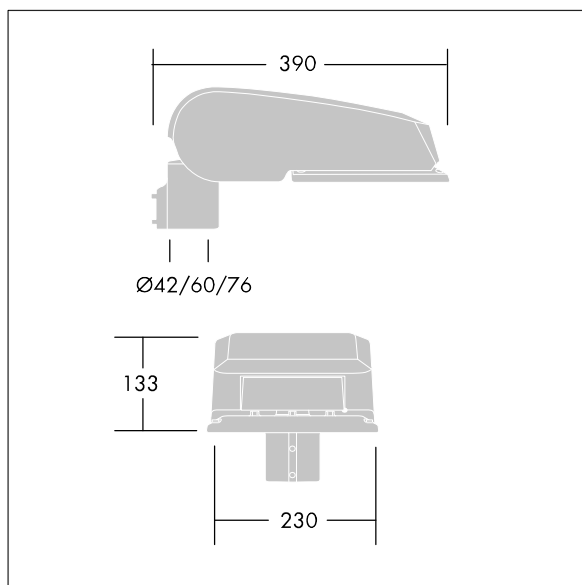

ISO 9223 C5			IP66	IK08					T _a 25
----------------	--	--	------	------	--	--	--	--	-------------------

CiviTEQ

LED-Straßenleuchte, Mini, mit 36 LEDs, betrieben mit 700mA, Optik: Breite Anliegerstraße. Elektronisches, nicht dimmbares Betriebsgerät. Schutzklasse II, IP66, IK08. Gehäuse: Aluminium (EN AC-44300)druckguss, THORN DUNKELGRAU, strukturiert, (ähnlich DB 703 / AKZO 900). Abdeckung: Glas, flach, gehärtet. Schrauben: Edelstahl, Ecolubric®-behandelt. Lieferung mit Mastadapter (Ø 76 mm), der zur Mastaufsatzmontage (0°/5°/10° Neigung) oder Mastansatzmontage (-20°/-15°/-10°/-5°/0° Neigung) verwendet werden kann. Ausgestattet mit 50% Leistungsreduktionsschaltung, aktiviert 3 Std. vor und 5 Std. nach einer berechneten Mitternacht. Kann bei der Installation mit einem leicht zugänglichen internen Schalter bzw. Kabel-Klemme deaktiviert werden. Inklusive LED-Modul mit 4000K Überspannungsschutz: 10 kV Einzelimpuls Gleichtakt und 8 kV Multipuls Gleichtakt und 6 kV Multipuls Differentialtakt. Falls permanent ein DALI-System angeschlossen ist: 6 kV Multipuls Gleich- und Differentialtakt.

Abmessungen: 390 x 230 x 133 mm
 Leuchten Leistung: 77 W
 Leuchten Lichtstrom: 11332 lm
 Leuchten Lichtausbeute: 147 lm/W
 Gewicht: 6,1 kg
 Windangriffsfläche: 0.077 m²

TLG_CTEQ_F_SMTP36LEDPDB.jpg

TLG_CETQ_M_S.wmf