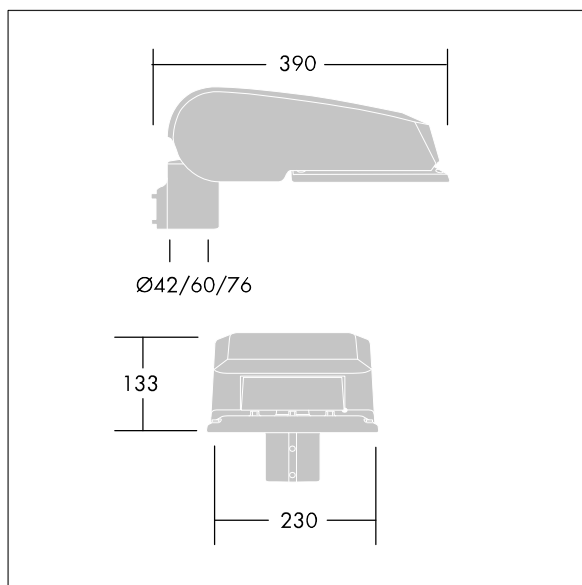

ISO 9223 C5								T <sub>a</sub> 25
----------------	--	--	--	--	--	--	--	-------------------

### CiviTEQ

LED-Straßenleuchte, Mini, mit 36 LEDs, betrieben mit 700mA, Optik: Breite Anliegerstraße. Elektronisches, nicht dimmbares Betriebsgerät. Schutzklasse II, IP66, IK08. Gehäuse: Aluminium (EN AC-44300)druckguss, THORN DUNKELGRAU, strukturiert, (ähnlich DB 703 / AKZO 900). Abdeckung: Glas, flach, gehärtet. Schrauben: Edelstahl, Ecolubric®-behandelt. Lieferung mit Mastadapter (Ø 76 mm), der zur Mastaufsatzmontage (0°/5°/10° Neigung) oder Mastansatzmontage (-20°/-15°/-10°/-5°/0° Neigung) verwendet werden kann. Ausgestattet mit 50% Leistungsreduktionsschaltung, aktiviert 3 Std. vor und 5 Std. nach einer berechneten Mitternacht. Kann bei der Installation mit einem leicht zugänglichen internen Schalter bzw. Kabel-Klemme deaktiviert werden. Inklusive LED-Modul mit 4000K Überspannungsschutz: 10 kV Einzelimpuls Gleichtakt und 8 kV Multipuls Gleichtakt und 6 kV Multipuls Differentialtakt. Falls permanent ein DALI-System angeschlossen ist: 6 kV Multipuls Gleich- und Differentialtakt.

Abmessungen: 390 x 230 x 133 mm  
 Leuchten Leistung: 77 W  
 Leuchten Lichtstrom: 11332 lm  
 Leuchten Lichtausbeute: 147 lm/W  
 Gewicht: 6,1 kg  
 Windangriffsfläche: 0.077 m<sup>2</sup>

TLG\_CTEQ\_F\_SMTP36LEDPDB.jpg