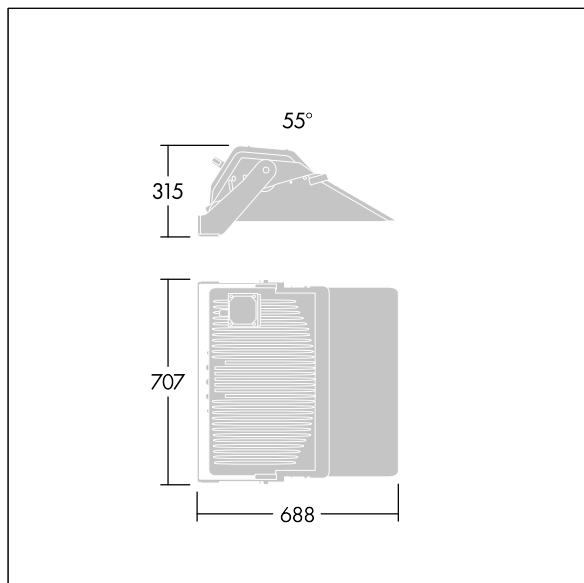

92917406 CHAMPION 264L-740 V1 VSP ANT

Champion

Ein leistungsstarker LED-Fluter mit 264 LEDs.
 Lichtverteilung: 55°, asymmetrisch. Externes Betriebsgerät, separat zu bestellen. Schutzklasse I, IP66, Schlagfestigkeit: IK08. Gehäuse: Aluminiumdruckguss, THORN DUNKELGRAU, strukturiert, (ähnlich DB 703 / AKZO 900) pulverbeschichtet, texturiert. Abdeckung: Glas, 4 mm stark, flach, gehärtet. Blende: Matt (pulverbeschichtet, anthrazit). Leuchte mit einem Bolzen durch eine zentrale Ø22-mm-Bohrung oder mit zwei Bolzen durch Ø 15-mm-Bohrungen an 200-mm-Zentrierbohrungen befestigt. Ausrichtung über einfaches Ausrichtungsgesät (separat zu bestellen). Ideal zur Beleuchtung von Spielfeldern, Stadien oder zur Flächenbeleuchtung. Flackerarmer Betrieb (< 1 %), passend für HDTV-Übertragungen. Inklusive LED-Modul mit 4000K, Farbwiedergabeindex min.: 70.

Abmessungen: 688 x 707 x 315 mm

Gewicht: 22,4 kg

Windangriffsfläche: 0.196 m²

TLG_CHPL_F_PERS.jpg

TLG_CHPL_M_LD1.wmf

Dieses Produkt enthält eine Lichtquelle der Energieeffizienzklasse D.

Die mit * gekennzeichneten Werte sind Bemessungswerte. Thorn setzt bewährte und geprüfte Komponenten von führenden Lieferanten ein. Dennoch kann es bei einzelnen LEDs während ihrer Nennlebensdauer vereinzelt zu technologisch bedingten Ausfällen kommen. Laut internationalen Standards besteht für den Nominallichtstrom und die Anschlusslast eine Toleranz von ± 10 %. Die Werte gelten, wenn nicht anders angegeben, für eine Umgebungstemperatur von 25°C.