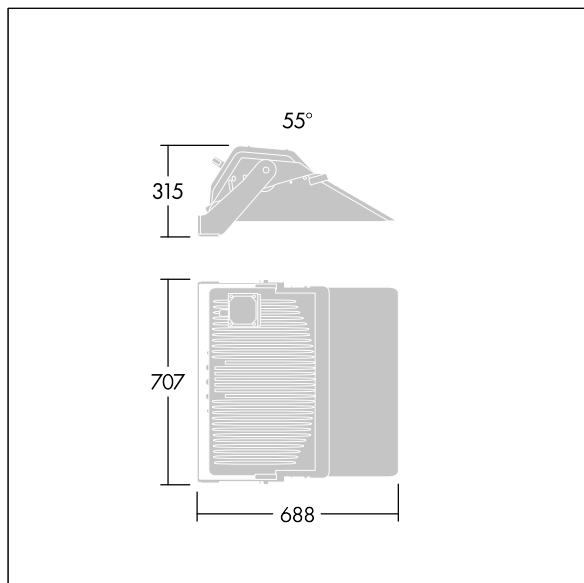

92917406 CHAMPION 264L-740 V1 VSP ANT

Champion

Ein leistungsstarker LED-Fluter mit 264 LEDs.
Lichtverteilung: 55°, asymmetrisch. Externes Betriebsgerät, separat zu bestellen. Schutzklasse I, IP66, Schlagfestigkeit: IK08. Gehäuse: Aluminiumdruckguss, THORN DUNKELGRAU, strukturiert, (ähnlich DB 703 / AKZO 900) pulverbeschichtet, texturiert. Abdeckung: Glas, 4 mm stark, flach, gehärtet. Blende: Matt (pulverbeschichtet, anthrazit). Leuchte mit einem Bolzen durch eine zentrale Ø22-mm-Bohrung oder mit zwei Bolzen durch Ø 15-mm-Bohrungen an 200-mm-Zentrierbohrungen befestigt. Ausrichtung über einfaches Ausrichtungsgesät (separat zu bestellen). Ideal zur Beleuchtung von Spielfeldern, Stadien oder zur Flächenbeleuchtung. Flackerarmer Betrieb (< 1 %), passend für HDTV-Übertragungen. Inklusive LED-Modul mit 4000K, Farbwiedergabeindex min.: 70.

Abmessungen: 688 x 707 x 315 mm

Gewicht: 22,4 kg

Windangriffsfläche: 0.196 m²

TLG_CHPL_F_PERS.jpg

TLG_CHPL_M_LD1.wmf

Dieses Produkt enthält eine Lichtquelle der Energieeffizienzklasse D.

Die mit * gekennzeichneten Werte sind Bemessungswerte. Thorn setzt bewährte und geprüfte Komponenten von führenden Lieferanten ein. Dennoch kann es bei einzelnen LEDs während ihrer Nennlebensdauer vereinzelt zu technologisch bedingten Ausfällen kommen. Laut internationalen Standards besteht für den Nominallichtstrom und die Anschlusslast eine Toleranz von $\pm 10\%$. Die Werte gelten, wenn nicht anders angegeben, für eine Umgebungstemperatur von 25°C.