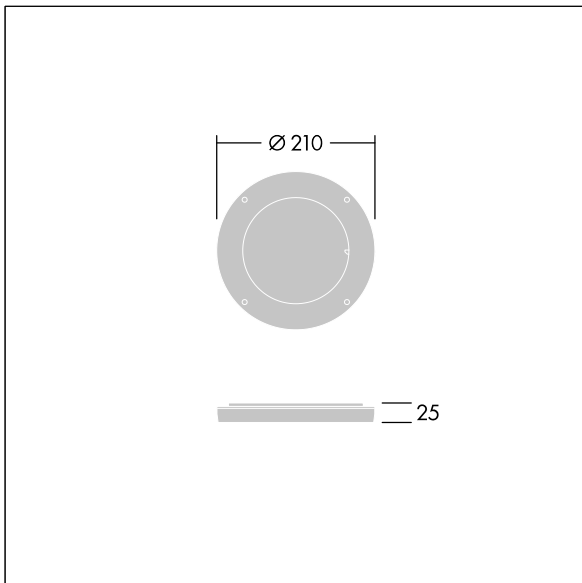

TLG_CONL_M_12LHF.wmf

Die mit * gekennzeichneten Werte sind Bemessungswerte. Die Werte gelten, wenn nicht anders angegeben, für eine Umgebungstemperatur von 25°C.

Die Produkte von Thorn Lighting unterliegen einer kontinuierlichen Weiterentwicklung. Wir behalten uns vor, ohne weitere Publikation technische oder formale Änderungen an unseren Produkten vorzunehmen.

© Thorn Lighting