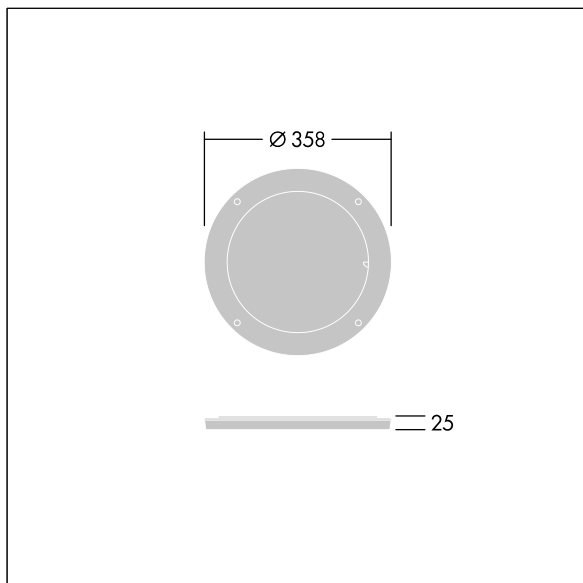

Contrast

96633479 CONT3 36/52L HONEY COMB BK

THORN

ISO 9223
C5

Contrast

Wabenraster als Blendschutz. Direkte Montage an der Front einer Maxi Contrast-Leuchte. Best resistance against corrosion. Compatible with seaside installation.

TLG_CON3_F_S_ACCESS_HONEYCOMB.jpg

TLG_CONL_M_36-52LHF.wmf

Die mit * gekennzeichneten Werte sind Bemessungswerte. Die Werte gelten, wenn nicht anders angegeben, für eine Umgebungstemperatur von 25°C.

Die Produkte von Thorn Lighting unterliegen einer kontinuierlichen Weiterentwicklung. Wir behalten uns vor, ohne weitere Publikation technische oder formale Änderungen an unseren Produkten vorzunehmen.