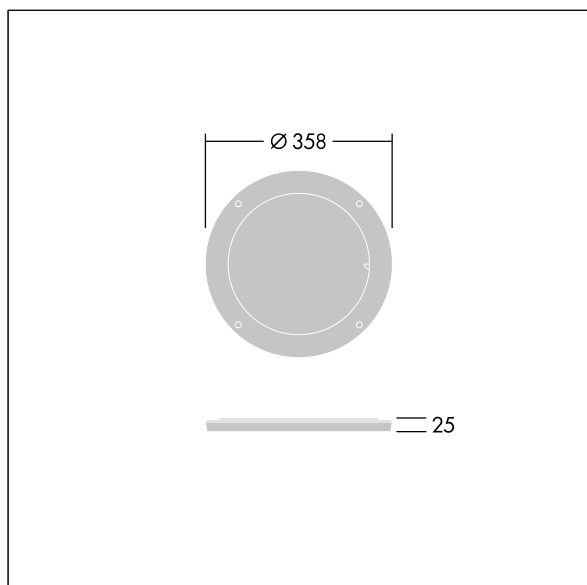

Contrast

THORN

96633468 CONT3 36/52L DIFFUSER EB 10x40° BK

ISO 9223
C5

Contrast

Drehbarer Ausstrahldiffusor zur Änderung der Ausstrahlöffnung. Direkte Montage an der Front einer Maxi Contrast-Leuchte. Mit einer Blende kombinierbar. Höchste Korrosionsbeständigkeit. Zur Montage in Küstenregionen geeignet.

Nicht kompatibel mit 52L105-Leuchten aufgrund des Wärmemanagements

TLG_CON3_F_M_ACCESS_FILMDIFF.jpg

TLG_CONL_M_36-52LHF.wmf

Die mit * gekennzeichneten Werte sind Bemessungswerte. Die Werte gelten, wenn nicht anders angegeben, für eine Umgebungstemperatur von 25°C.