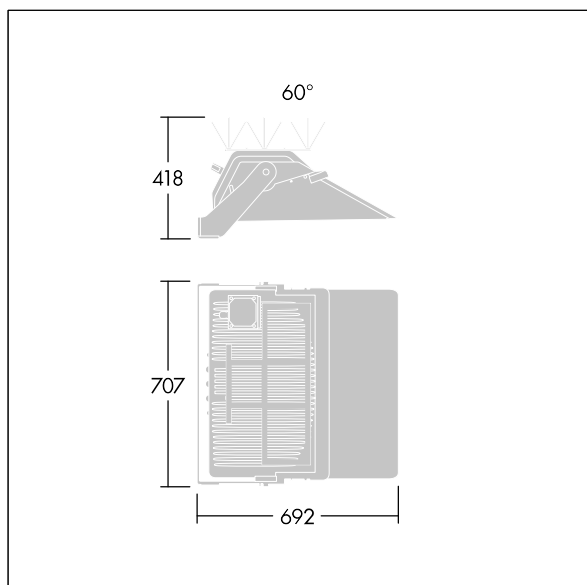

TLG_CHPL_F_PERS_BIRD_DETERRENT.jpg

TLG_CHPL_M_LD6.wmf

Die mit * gekennzeichneten Werte sind Bemessungswerte. Die Werte gelten, wenn nicht anders angegeben, für eine Umgebungstemperatur von 25°C.

Die Produkte von Thorn Lighting unterliegen einer kontinuierlichen Weiterentwicklung. Wir behalten uns vor, ohne weitere Publikation technische oder formale Änderungen an unseren Produkten vorzunehmen.