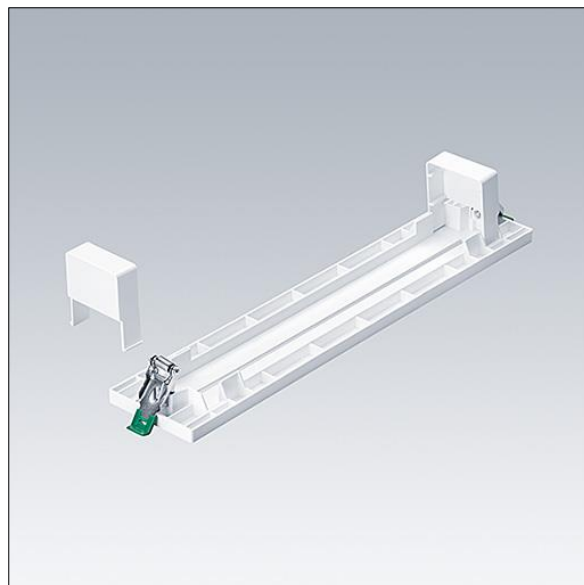

# Voyager Blade 2

96633310 VOYAGER BLADE 2 FSR WH

THORN

## Voyager Blade 2

Rahmen, um VOYAGER BLADE 2 Anbauleuchte an Einbauversion anzupassen. Rahmenmontage erfolgt werkzeuffrei

TLG\_VYB2\_F\_FSR.jpg

Die mit \* gekennzeichneten Werte sind Bemessungswerte. Die Werte gelten, wenn nicht anders angegeben, für eine Umgebungstemperatur von 25°C.