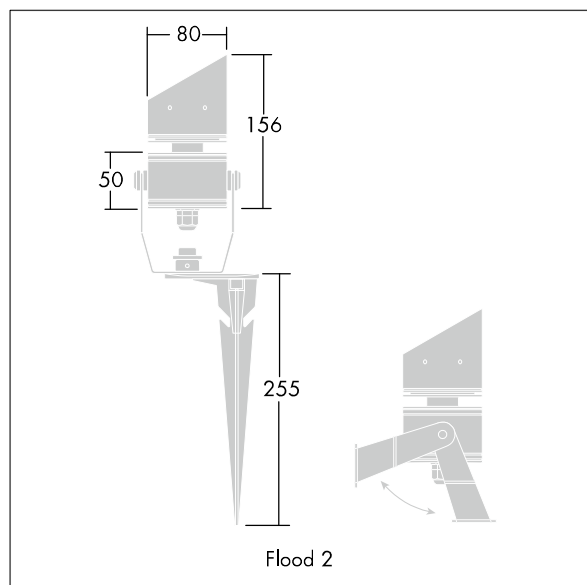

D-CO LED Fluter

96633102 D-CO FLOOD2 80 6L50 840 NB

THORN

D-CO LED Fluter

LED-Fluter in Baugröße 2 mit 6 x 1.2 W LEDs (Lichtfarbe weiß) für Anwendungen im Innen- und Aussenbereich. Gehäuse aus Aluminium, pulverbeschichtet in grau. Frontglas gehärtet, Montage kann mittels im Lieferumfang enthaltenem Erdspeiss oder Bügel erfolgen. Lieferung erfolgt inklusive vorangeschlossenem, 5 m langem Kabel.

Abmessungen: Ø80 x 156 mm
Leuchten Leistung: 10,7 W
Gewicht: 0,9 kg

TLG_DC0L_F_LEDFLD26X1ANGL.jpg

TLG_DC0L_M_ODFLOOD2.wmf

Dieses Produkt enthält eine Lichtquelle der Energieeffizienzklasse E.

Die mit * gekennzeichneten Werte sind Bemessungswerte. Thorn setzt bewährte und geprüfte Komponenten von führenden Lieferanten ein. Dennoch kann es bei einzelnen LEDs während ihrer Nennlebensdauer vereinzelt zu technologisch bedingten Ausfällen kommen. Laut internationalen Standards besteht für den Nominallichtstrom und die Anschlusslast eine Toleranz von $\pm 10\%$. Die Werte gelten, wenn nicht anders angegeben, für eine Umgebungstemperatur von 25°C.