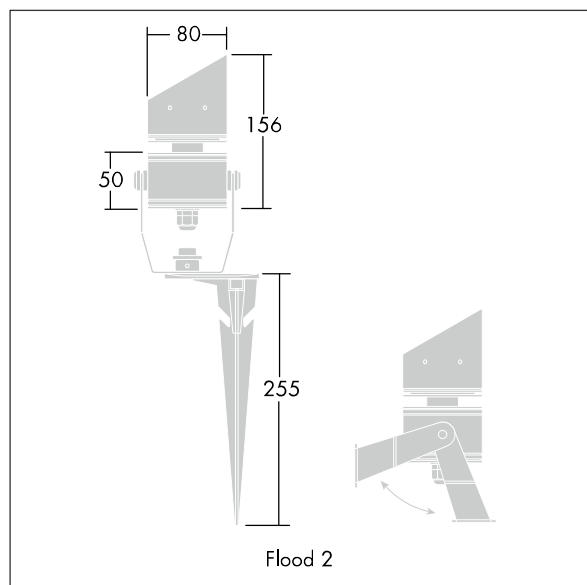

## D-CO LED Fluter

LED-Fluter in Baugröße 2 mit 6 x 1.2 W LEDs (Lichtfarbe warm weiß) für Anwendungen im Innen- und Aussenbereich. Gehäuse aus Aluminium, pulverbeschichtet in grau. Frontglas gehärtet, Montage kann mittels im Lieferumfang enthaltenem Erdspiess oder Bügel erfolgen. Lieferung erfolgt inklusive vorangeschlossenem, 5 m langem Kabel.

Abmessungen: Ø80 x 156 mm

Leuchten Leistung: 10,7 W

Gewicht: 0,9 kg

TLG\_DCOL\_F\_LEDFLD26X1ANGL.jpg

TLG\_DCOL\_M\_ODFLOOD2.wmf

Dieses Produkt enthält eine Lichtquelle der Energieeffizienzklasse F.

Die mit \* gekennzeichneten Werte sind Bemessungswerte. Thorn setzt bewährte und geprüfte Komponenten von führenden Lieferanten ein. Dennoch kann es bei einzelnen LEDs während ihrer Nennlebensdauer vereinzelt zu technologisch bedingten Ausfällen kommen. Laut internationalen Standards besteht für den Nominallichtstrom und die Anschlusslast eine Toleranz von  $\pm 10\%$ . Die Werte gelten, wenn nicht anders angegeben, für eine Umgebungstemperatur von  $25^{\circ}\text{C}$ .