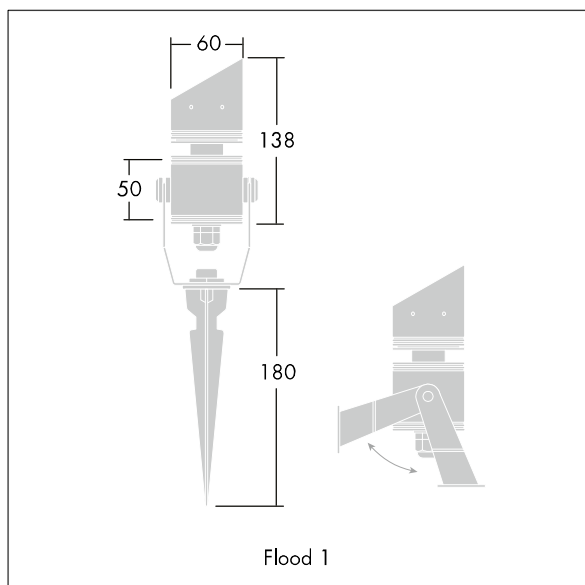

D-CO LED Fluter

96633100 D-CO FLOOD1 60 3L35 840 NB

THORN

D-CO LED Fluter

LED-Fluter in Baugröße 1 mit 3 x 1.2 W LEDs (weiß für Anwendungen im Innen- und Aussenbereich. Gehäuse aus Aluminium, pulverbeschichtet in grau. Frontglas gehärtet, Montage kann mittels im Lieferumfang enthaltenem Erdspieß oder Bügel erfolgen. Lieferung erfolgt inklusive vorangeschlossenem, 5 m langem Kabel.

Abmessungen: Ø60 x 138 mm

Leuchten Leistung: 4,2 W

Gewicht: 0,4 kg

TLG_DCOL_F_LEDFLD13X1ANGL.jpg

TLG_DCOL_M_ODFLOOD1.wmf

Dieses Produkt enthält eine Lichtquelle der Energieeffizienzklasse E.

Die mit * gekennzeichneten Werte sind Bemessungswerte. Thorn setzt bewährte und geprüfte Komponenten von führenden Lieferanten ein. Dennoch kann es bei einzelnen LEDs während ihrer Nennlebensdauer vereinzelt zu technologisch bedingten Ausfällen kommen. Laut internationalen Standards besteht für den Nominallichtstrom und die Anschlusslast eine Toleranz von $\pm 10\%$. Die Werte gelten, wenn nicht anders angegeben, für eine Umgebungstemperatur von 25°C.