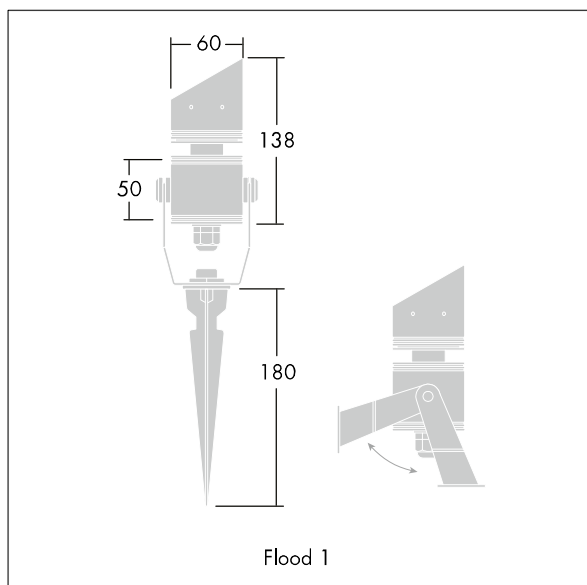

D-CO LED Fluter

96633100 D-CO FLOOD1 60 3L35 840 NB

THORN

D-CO LED Fluter

LED-Fluter in Baugröße 1 mit 3 x 1.2 W LEDs (weiß für Anwendungen im Innen- und Aussenbereich. Gehäuse aus Aluminium, pulverbeschichtet in grau. Frontglas gehärtet, Montage kann mittels im Lieferumfang enthaltenem Erdspieß oder Bügel erfolgen. Lieferung erfolgt inklusive vorangeschlossenem, 5 m langem Kabel.

Abmessungen: Ø60 x 138 mm

Leuchten Leistung: 4,2 W

Gewicht: 0,4 kg

TLG_DCOL_F_LEDFLD13X1ANGL.jpg

TLG_DCOL_M_ODFLOOD1.wmf

Dieses Produkt enthält eine Lichtquelle der Energieeffizienzklasse E.

Die mit * gekennzeichneten Werte sind Bemessungswerte. Thorn setzt bewährte und geprüfte Komponenten von führenden Lieferanten ein. Dennoch kann es bei einzelnen LEDs während ihrer Nennlebensdauer vereinzelt zu technologisch bedingten Ausfällen kommen. Laut internationalen Standards besteht für den Nominallichtstrom und die Anschlusslast eine Toleranz von $\pm 10\%$. Die Werte gelten, wenn nicht anders angegeben, für eine Umgebungstemperatur von 25°C.