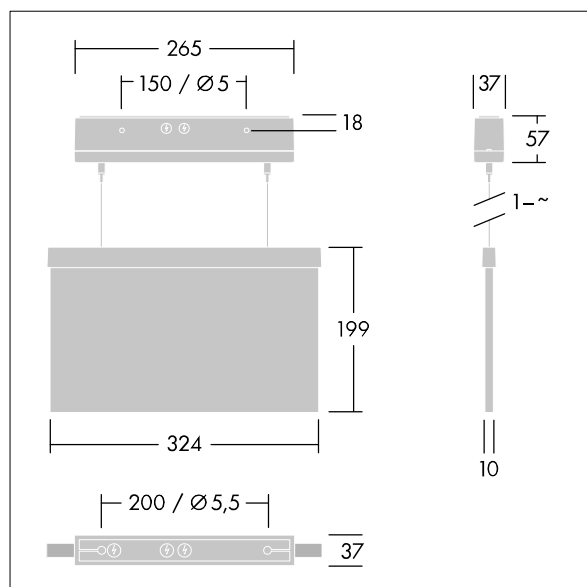

Voyager Style

THORN

96632904 VOYAGER STYLE 150 P MS-WF15 ECP SM-S WH

IP40 IK03  T_a-10
+40

Voyager Style

Ultra schlanke LED-Fluchtwegeleuchte zur Pendel-, Wand- oder Deckenmontage; Deckeneinbaumontage möglich mit optionalem Rahmen zum Deckeneinbau; Leuchte für zentrale Notlichtversorgung zur Einzelüberwachung der Leuchte über Powerline in Verbindung mit dem eBox System, einstellbarer Notlichtlevel; Bereitschafts- und Dauerschaltung über das Zentralbatteriesystem einstellbar; Gehäuse aus Polycarbonat (PC), ; einfache Leuchtenmontage; schnell einbaubare Anschlussklemme, Durchgangsverdrahtung möglich mit bis zu 2,5 mm²; inklusive montierbare ISO 7010-Richtungszeichen (links, rechts, aufwärts, abwärts und leer), sichtbar aus einer Maximaldistanz von 30 m; Montage der Richtungszeichen mit unauffälligem Stift; keinerlei Wartung dank LED-Technologie; Betriebslebensdauer von 50.000 Std. bei konstantem Lichtstrom; einheitliche Rückbeleuchtung der Piktogramme; Leuchtdichte > 500 cd/m² in der Weißregion; Stromversorgung: 220/240 V AC; Leuchten Leistung: 3,3 W; Schutzgrad: IP40, Schutzklasse: Schutzklasse II; Schlagfestigkeit: Schlagfestigkeit: IK03; Abmessungen: 265 x 37 x 57 mm; Gewicht: 1,15 kg

TLG_VYST_F_150MSWF.jpg

TLG_VYST_M_150MC.wmf

Die mit * gekennzeichneten Werte sind Bemessungswerte. Die Werte gelten, wenn nicht anders angegeben, für eine Umgebungstemperatur von 25°C.

Die Produkte von Thorn Lighting unterliegen einer kontinuierlichen Weiterentwicklung. Wir behalten uns vor, ohne weitere Publikation technische oder formale Änderungen an unseren Produkten vorzunehmen.