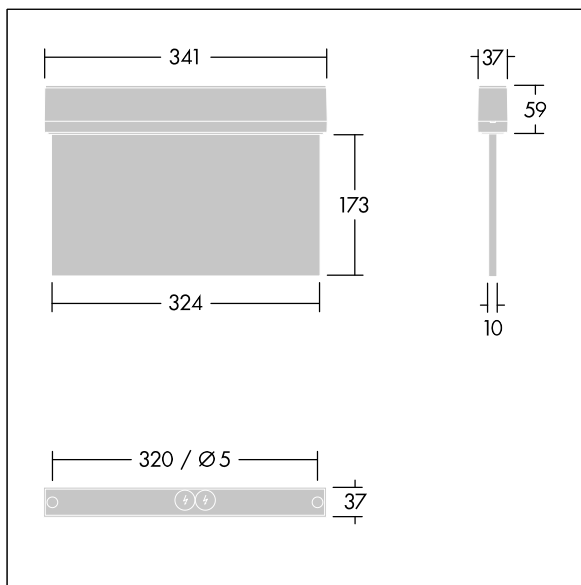

TLG_VYST_M_150MS.wmf

Die mit * gekennzeichneten Werte sind Bemessungswerte. Die Werte gelten, wenn nicht anders angegeben, für eine Umgebungstemperatur von 25°C.

Die Produkte von Thorn Lighting unterliegen einer kontinuierlichen Weiterentwicklung. Wir behalten uns vor, ohne weitere Publikation technische oder formale Änderungen an unseren Produkten vorzunehmen.

© Thorn Lighting