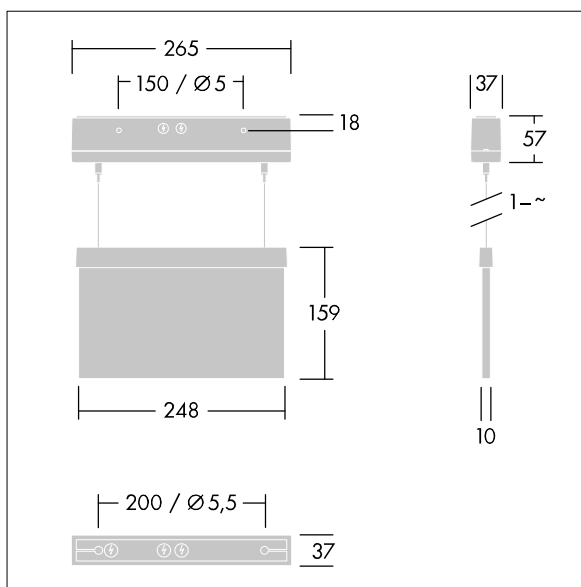

Voyager Style

THORN

96632902 VOYAGER STYLE 115 P MS-WF15 ECP SM-S WH

IP40 IK03  T_a-10
+40

Voyager Style

Ultra schlanke LED-Fluchtwegeleuchte zur Pendel-, Wand- oder Deckenmontage; Deckeneinbaumontage möglich mit optionalem Rahmen zum Deckeneinbau; Leuchte für zentrale Notlichtversorgung zur Einzelüberwachung der Leuchte über Powerline in Verbindung mit dem eBox System, einstellbarer Notlichtlevel; Bereitschafts- und Dauerschaltung über das Zentralbatteriesystem einstellbar; Gehäuse aus Polycarbonat (PC), ; einfache Leuchtenmontage; schnell einbaubare Anschlussklemme, Durchgangsverdrahtung möglich mit bis zu 2,5 mm²; inklusive montierbare ISO 7010-Richtungszeichen (links, rechts, aufwärts, abwärts und leer), sichtbar aus einer Maximaldistanz von 23 m; Montage der Richtungszeichen mit unauffälligem Stift; keinerlei Wartung dank LED-Technologie; Betriebslebensdauer von 50.000 Std. bei konstantem Lichtstrom; einheitliche Rückbeleuchtung der Piktogramme; Leuchtdichte > 500 cd/m² in der Weißregion; Stromversorgung: 220/240 V AC; Leuchten Leistung: 2,7 W; Schutzgrad: IP40, Schutzklasse: Schutzklasse II; Schlagfestigkeit: Schlagfestigkeit: IK03; Abmessungen: 265 x 37 x 57 mm; Gewicht: 0,79 kg

TLG_VYST_F_115MSWF.jpg

TLG_VYST_M_115MC.wmf

Die mit * gekennzeichneten Werte sind Bemessungswerte. Die Werte gelten, wenn nicht anders angegeben, für eine Umgebungstemperatur von 25°C.

Die Produkte von Thorn Lighting unterliegen einer kontinuierlichen Weiterentwicklung. Wir behalten uns vor, ohne weitere Publikation technische oder formale Änderungen an unseren Produkten vorzunehmen.