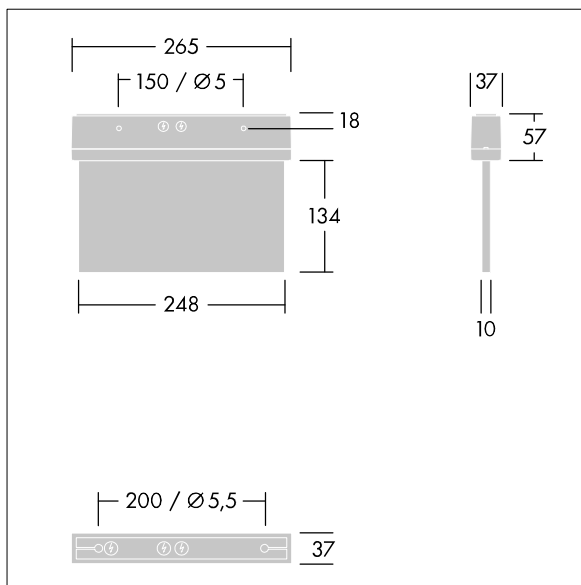

# Voyager Style

THORN

96632901 VOYAGER STYLE 115 P MS ECP SM-S WH

IP43 IK03  T<sub>a</sub>-10  
+40

## Voyager Style

Ultra schlanke LED-Fluchtwegeleuchte zur Anbau-, Wand- oder Deckenmontage; Deckeneinbaumontage möglich mit optionalem Rahmen zum Deckeneinbau; Leuchte für zentrale Notlichtversorgung zur Einzelüberwachung der Leuchte über Powerline in Verbindung mit dem eBox System, einstellbarer Notlichtlevel; Bereitschafts- und Dauerschaltung über das Zentralbatteriesystem einstellbar; Gehäuse aus Polycarbonat (PC), ; einfache Leuchtenmontage; schnell einbaubare Anschlussklemme, Durchgangsverdrahtung möglich mit bis zu 2,5 mm<sup>2</sup>; inklusive montierbare ISO 7010-Richtungszeichen (links, rechts, aufwärts, abwärts und leer), sichtbar aus einer Maximaldistanz von 23 m; Montage der Richtungszeichen mit unauffälligem Stift; keinerlei Wartung dank LED-Technologie; Betriebslebensdauer von 50.000 Std. bei konstantem Lichtstrom; einheitliche Rückbeleuchtung der Piktogramme; Leuchtdichte > 500 cd/m<sup>2</sup> in der Weißregion; Stromversorgung: 220/240 V AC; Leuchten Leistung: 2,7 W; Schutzgrad: IP43, Schutzklasse: Schutzklasse II; Schlagfestigkeit: Schlagfestigkeit: IK03; Abmessungen: 265 x 37 x 191 mm; Gewicht: 0,75 kg

TLG\_VYST\_F\_115MS.jpg

TLG\_VYST\_M\_115MFS.wmf

Die mit \* gekennzeichneten Werte sind Bemessungswerte. Die Werte gelten, wenn nicht anders angegeben, für eine Umgebungstemperatur von 25°C.

Die Produkte von Thorn Lighting unterliegen einer kontinuierlichen Weiterentwicklung. Wir behalten uns vor, ohne weitere Publikation technische oder formale Änderungen an unseren Produkten vorzunehmen.