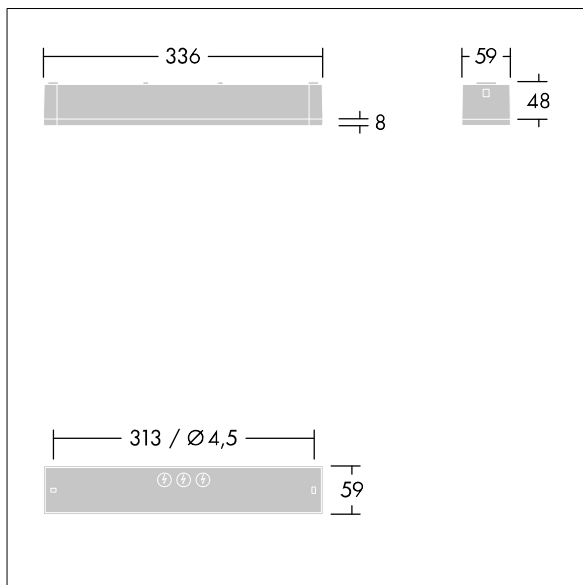

Voyager One

THORN

96632900 VOYAGER ONE P MS ANT ECD WH IP65

IP65 IK03   T_a -10
+40

Voyager One

Schlanke LED-Notlichtleuchte (IP 65) zur Aufputz-, Wand- oder Deckenmontage; Klickadapter zur Wandaufputzmontage im Lieferumfang enthalten; Deckeneinbaumontage möglich mit optionalem Rahmen zum Deckeneinbau; Leuchte für zentrale Notlichtversorgung zur Einzelüberwachung der Leuchte über DALI (DALI-2 zertifiziert), einstellbarer Notlichtlevel; Bereitschafts- und Dauerschaltung möglich; Adressierung alternativ auch optisch oder per EZ-Adressierung möglich; Leitungslänge von der Notstromquelle zur letzten Leuchte max. 300 m; zusätzliche Optiken zur Klick-Montage für Fluchtwege und offene Bereiche in größeren Montagehöhen erhältlich; Klick-Piktogramme für Sichtweiten von max. 23 m und 30 m erhältlich zur Umgestaltung zur Fluchtwegeleuchte; Gehäuse aus weißem Polycarbonat; Abdeckung aus transparentem Polycarbonat; Werkzeugfreie Klick-Montage nach Anbau des Gehäusesockels; Schnell einbaubare Anschlussklemme, Durchgangsverdrahtung möglich mit bis zu 2,5 mm²; keinerlei Wartung dank LED-Technologie; Betriebslebensdauer von 50.000 Std. bei konstantem Lichtstrom; Stromversorgung: 220/240 V AC; Leuchtenleistung: 4,3 W; Schutzgrad: IP65, Schutzklasse: SC2; Schlagfestigkeit: IK03; Abmessungen: 336 x 54 x 59 mm; Gewicht: 0,4 kg

TLG_VOYO_F_SUR.jpg

TLG_VOYO_M_ANTMS.wmf

Die mit * gekennzeichneten Werte sind Bemessungswerte. Thorn setzt bewährte und geprüfte Komponenten von führenden Lieferanten ein. Dennoch kann es bei einzelnen LEDs während ihrer Nennlebensdauer vereinzelt zu technologisch bedingten Ausfällen kommen. Laut internationalen Standards besteht für den Nominallichtstrom und die Anschlusslast eine Toleranz von $\pm 10\%$. Die Werte gelten, wenn nicht anders angegeben, für eine Umgebungstemperatur von 25°C.