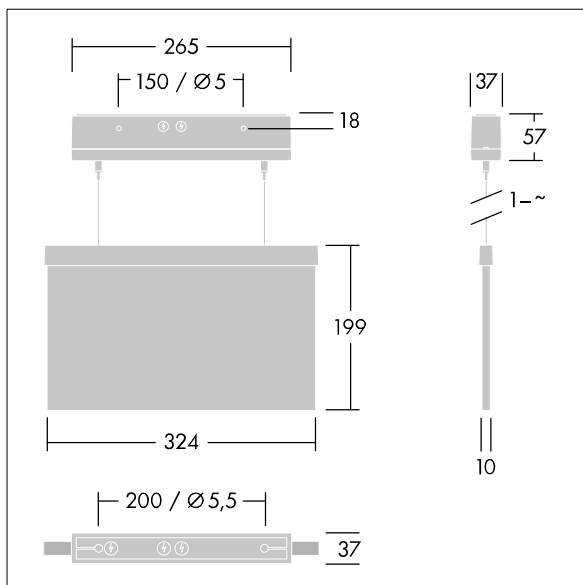

Voyager Style

THORN

96632899 VOYAGER STYLE 150 P MS-WF15 ECD SM-S WH

IP40 IK03  T_{a-10}
 $+40$

Voyager Style

Ultra schlanke LED-Fluchtwegeleuchte zur Pendel-, Wand- oder Deckenmontage; Deckeneinbaumontage möglich mit optionalem Rahmen zum Deckeneinbau; Leuchte für zentrale Notlichtversorgung zur Einzelüberwachung der Leuchte über DALI (DALI-2 zertifiziert), einstellbarer Notlichtlevel; Bereitschafts- und Dauerschaltung über das Zentralbatteriesystem einstellbar; Gehäuse aus Polycarbonat (PC); ; einfache Leuchtenmontage; schnell einbaubare Anschlussklemme, Durchgangsverdrahtung möglich mit bis zu 2,5 mm²; inklusive montierbare ISO 7010-Richtungszeichen (links, rechts, aufwärts, abwärts und leer), sichtbar aus einer Maximaldistanz von 30 m; Montage der Richtungszeichen mit unauffälligem Stift; keinerlei Wartung dank LED-Technologie; Betriebslebensdauer von 50.000 Std. bei konstantem Lichtstrom; einheitliche Rückbeleuchtung der Piktogramme; Leuchtdichte > 500 cd/m² in der Weißregion; Stromversorgung: 220/240 V AC; Leuchten Leistung: 3,3 W; Schutzgrad: IP40, Schutzklasse: Schutzklasse II; Schlagfestigkeit: Schlagfestigkeit: IK03; Abmessungen: 265 x 37 x 57 mm; Gewicht: 1,15 kg

TLG_VYST_F_150MSWF.jpg

TLG_VYST_M_150MC.wmf

Die mit * gekennzeichneten Werte sind Bemessungswerte. Die Werte gelten, wenn nicht anders angegeben, für eine Umgebungstemperatur von 25°C.

Die Produkte von Thorn Lighting unterliegen einer kontinuierlichen Weiterentwicklung. Wir behalten uns vor, ohne weitere Publikation technische oder formale Änderungen an unseren Produkten vorzunehmen.