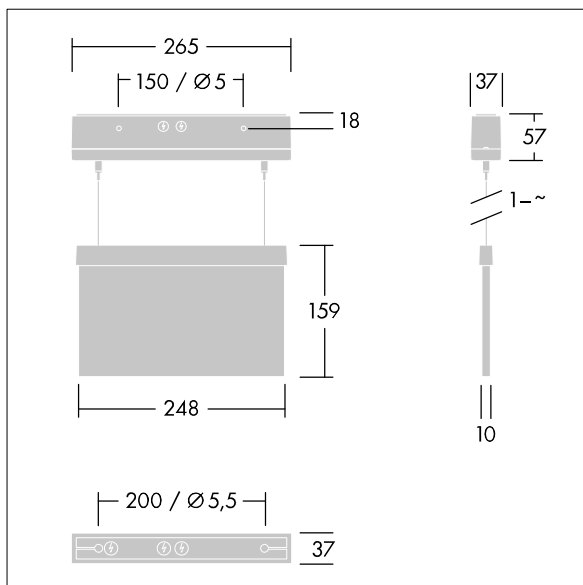

Voyager Style

THORN

96632897 VOYAGER STYLE 115 P MS-WF15 ECD SM-S WH

IP40 IK03  T_a-10
+40

Voyager Style

Ultra schlanke LED-Fluchtwegeleuchte zur Pendel-, Wand- oder Deckenmontage; Deckeneinbaumontage möglich mit optionalem Rahmen zum Deckeneinbau; Leuchte für zentrale Notlichtversorgung zur Einzelüberwachung der Leuchte über DALI (DALI-2 zertifiziert), einstellbarer Notlichtlevel; Bereitschafts- und Dauerschaltung über das Zentralbatteriesystem einstellbar; Gehäuse aus Polycarbonat (PC); einfache Leuchtenmontage; schnell einbaubare Anschlussklemme, Durchgangsverdrahtung möglich mit bis zu 2,5 mm²; inklusive montierbare ISO 7010-Richtungszeichen (links, rechts, aufwärts, abwärts und leer), sichtbar aus einer Maximaldistanz von 23 m; Montage der Richtungszeichen mit unauffälligem Stift; keinerlei Wartung dank LED-Technologie; Betriebslebensdauer von 50.000 Std. bei konstantem Lichtstrom; einheitliche Rückbeleuchtung der Piktogramme; Leuchtdichte > 500 cd/m² in der Weißregion; Stromversorgung: 220/240 V AC; Leuchten Leistung: 2,8 W; Schutzgrad: IP40, Schutzklasse: Schutzklasse II; Schlagfestigkeit: Schlagfestigkeit: IK03; Abmessungen: 265 x 37 x 57 mm; Gewicht: 0,79 kg

TLG_VYST_F_115MSWF.jpg

TLG_VYST_M_115MC.wmf

Die mit * gekennzeichneten Werte sind Bemessungswerte. Die Werte gelten, wenn nicht anders angegeben, für eine Umgebungstemperatur von 25°C.

Die Produkte von Thorn Lighting unterliegen einer kontinuierlichen Weiterentwicklung. Wir behalten uns vor, ohne weitere Publikation technische oder formale Änderungen an unseren Produkten vorzunehmen.