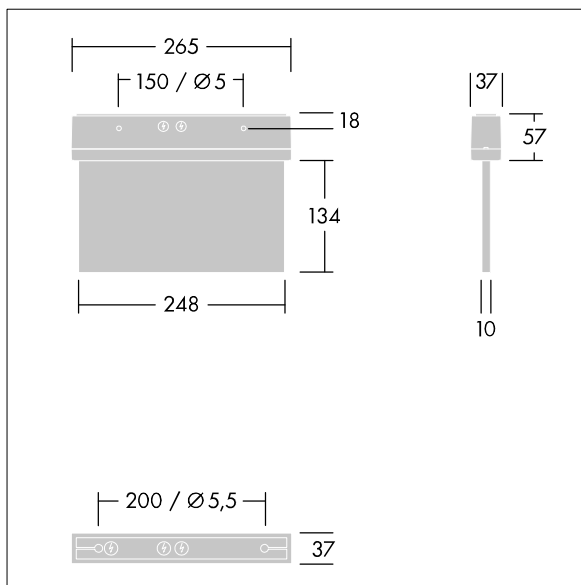

# Voyager Style

THORN

96632896 VOYAGER STYLE 115 P MS ECD SM-S WH

IP43 IK03  T<sub>a</sub>-10  
+40

## Voyager Style

Ultra schlanke LED-Fluchtwegeleuchte zur Anbau-, Wand- oder Deckenmontage; Deckeneinbaumontage möglich mit optionalem Rahmen zum Deckeneinbau; Leuchte für zentrale Notlichtversorgung zur Einzelüberwachung der Leuchte über DALI (DALI-2 zertifiziert), einstellbarer Notlichtlevel; Bereitschafts- und Dauerschaltung über das Zentralbatteriesystem einstellbar; Gehäuse aus Polycarbonat (PC); einfache Leuchtenmontage; schnell einbaubare Anschlussklemme, Durchgangsverdrahtung möglich mit bis zu 2,5 mm<sup>2</sup>; inklusive montierbare ISO 7010-Richtungszeichen (links, rechts, aufwärts, abwärts und leer), sichtbar aus einer Maximaldistanz von 23 m; Montage der Richtungszeichen mit unauffälligem Stift; keinerlei Wartung dank LED-Technologie; Betriebslebensdauer von 50.000 Std. bei konstantem Lichtstrom; einheitliche Rückbeleuchtung der Piktogramme; Leuchtdichte > 500 cd/m<sup>2</sup> in der Weißregion; Stromversorgung: 220/240 V AC; Leuchten Leistung: 2,8 W; Schutzgrad: IP43, Schutzklasse: Schutzklasse II; Schlagfestigkeit: Schlagfestigkeit: IK03; Abmessungen: 265 x 37 x 191 mm; Gewicht: 0,75 kg

TLG\_VYST\_F\_115MS.jpg

TLG\_VYST\_M\_115MFS.wmf

Die mit \* gekennzeichneten Werte sind Bemessungswerte. Die Werte gelten, wenn nicht anders angegeben, für eine Umgebungstemperatur von 25°C.

Die Produkte von Thorn Lighting unterliegen einer kontinuierlichen Weiterentwicklung. Wir behalten uns vor, ohne weitere Publikation technische oder formale Änderungen an unseren Produkten vorzunehmen.