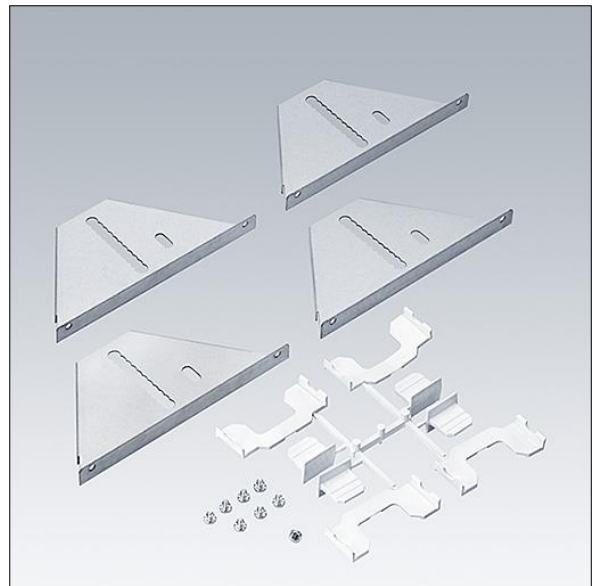

## Omega Pro 2

### 96633271 OP2 CONCEALED CEILING MTG KIT PULL UP

THORN

#### Omega Pro 2

Nivellier-Montageset (x4) bestehend aus 4 Befestigungselementen sowie 4 nivellierbaren Einsätzen um die Leuchte deckenbündig zu positionieren. Kompatible bzw. empfohlene Deckensysteme sind in der Montageanleitung angegeben. Sofern nicht angegeben bzw. unklar, bitte kontaktieren Sie ihren Kundenberater.