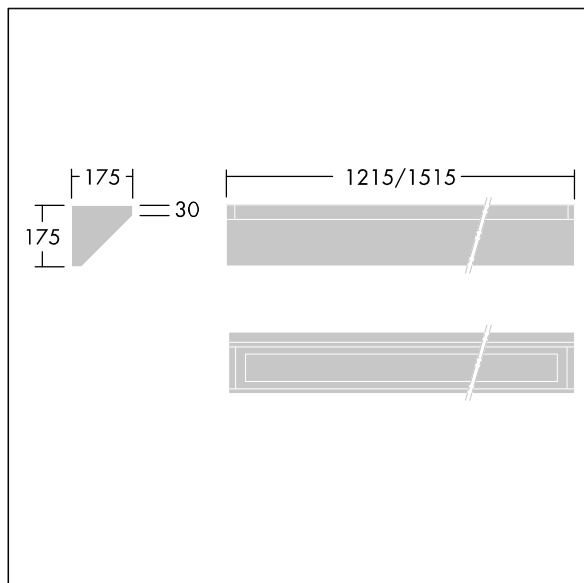

IP65	IK10					850°C		170Nm		T _a -25 +45
------	------	--	--	--	--	-------	--	-------	--	---------------------------

Durolight

Vandalensichere LED-Leuchte für Anbau Gesims.
Elektronisches, nicht dimmbares Betriebsgerät mit 3 Stunden Notlichtfunktion und manueller Testung. IP65, IK10, Schutzklasse I. Gehäuse: Stahlblech, weiß (ähnlich RAL9016) lackiert, 2 mm dick. Dichtung: Polyurethan-Schaumstoff, alterungsbeständig. Diffusor: Polycarbonat (PC), 3 mm stark, mit außergewöhnlicher Schlagfestigkeit, am Gehäuse befestigt und gesichert mit manipulationssicheren Zweilochschrauben (Snake Eyes) aus Edelstahl. Inklusive LED-Modul mit 3000K

Abmessungen: 1215 x 175 x 175 mm
Leuchten Leistung: 37,6 W
Leuchten Lichtstrom: 3454 lm
Leuchten Lichtausbeute: 92 lm/W
Gewicht: 11 kg

TLG_DURO_F_CORNER.jpg

TLG_DURO_M_LDC.wmf

Dieses Produkt enthält eine Lichtquelle der Energieeffizienzklasse C.