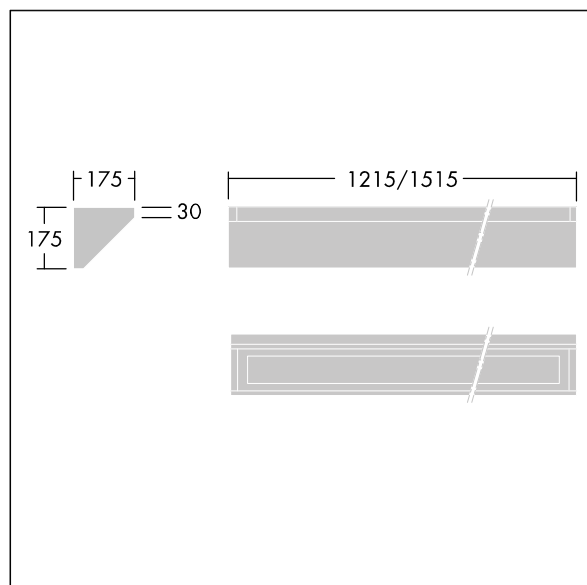

IP65	IK10	⊕	CE			850°C		170Nm	T _a -25 +45
------	------	---	----	--	--	-------	--	-------	---------------------------

Durolight

Vandalensichere LED-Leuchte für Anbau Gesims.
Elektronisches, nicht dimmbares Betriebsgerät mit 3 Stunden Notlichtfunktion und manueller Testung. IP65, IK10, Schutzklasse I. Gehäuse: Stahlblech, weiß (ähnlich RAL9016) lackiert, 2 mm dick. Dichtung: Polyurethan-Schaumstoff, alterungsbeständig. Diffusor: Polycarbonat (PC), 3 mm stark, mit außergewöhnlicher Schlagfestigkeit, am Gehäuse befestigt und gesichert mit manipulationssicheren Zweilochschrauben (Snake Eyes) aus Edelstahl. Inklusive LED-Modul mit 3000K

Abmessungen: 1215 x 175 x 175 mm

Leuchten Leistung: 37,6 W

Leuchten Lichtstrom: 3454 lm

Leuchten Lichtausbeute: 92 lm/W

Gewicht: 11 kg

TLG_DURO_F_CORNER.jpg

TLG_DURO_M_LDC.wmf

Dieses Produkt enthält eine Lichtquelle der Energieeffizienzklasse C.