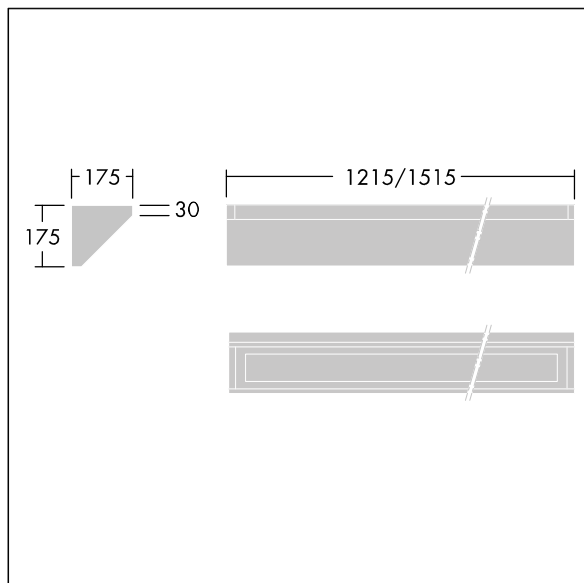

IP65	IK10					850°C		170Nm	T <sub>a</sub> -25 +45
------	------	--	--	--	--	-------	--	-------	---------------------------

### Durolight

Vandalensichere LED-Leuchte für Anbau Gesims.  
Elektronisches, nicht dimmbares Betriebsgerät mit 3 Stunden Notlichtfunktion und manueller Testung. IP65, IK10, Schutzklasse I. Gehäuse: Stahlblech, weiß (ähnlich RAL9016) lackiert, 2 mm dick. Dichtung: Polyurethan-Schaumstoff, alterungsbeständig. Diffusor: Polycarbonat (PC), 3 mm stark, mit außergewöhnlicher Schlagfestigkeit, am Gehäuse befestigt und gesichert mit manipulationssicheren Zweilochschrauben (Snake Eyes) aus Edelstahl. Inklusive LED-Modul mit 4000K

Abmessungen: 1215 x 175 x 175 mm  
Leuchten Leistung: 38 W  
Leuchten Lichtstrom: 3589 lm  
Leuchten Lichtausbeute: 94 lm/W  
Gewicht: 11 kg

TLG\_DURO\_F\_CORNER.jpg

TLG\_DURO\_M\_LDC.wmf

Dieses Produkt enthält eine Lichtquelle der Energieeffizienzklasse C.