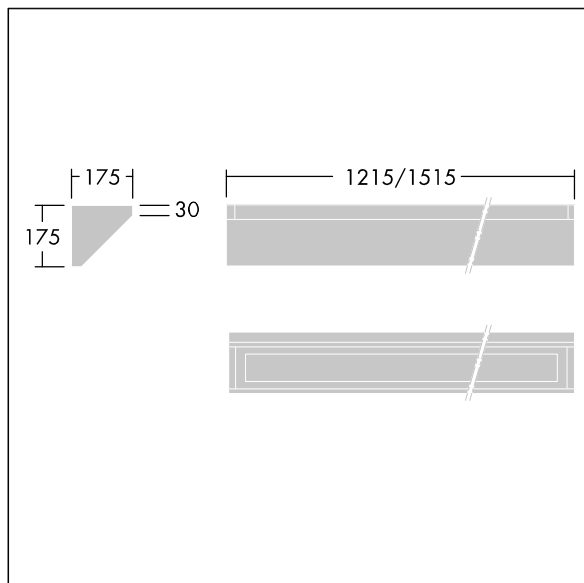

## 96633079 DUROLIGHT-C 3500-830 HFIX L1215

IP65	IK10					850°C		170Nm	T <sub>a</sub> -25 +45
------	------	--	--	--	--	-------	--	-------	---------------------------

### Durolight

Vandalensichere LED-Leuchte für Anbau Gesims.  
Elektronisches, digital dimmbares DALI-Betriebsgerät.  
IP65, IK10, Schutzklasse I. Gehäuse: Stahlblech, weiß  
(ähnlich RAL9016) lackiert, 2 mm dick. Dichtung:  
Polyurethan-Schaumstoff, alterungsbeständig. Diffusor:  
Polycarbonat (PC), 3 mm stark, mit außergewöhnlicher  
Schlagfestigkeit, am Gehäuse befestigt und gesichert mit  
manipulations sicheren Zweilochschrauben (Snake Eyes)  
aus Edelstahl. Inklusive LED-Modul mit 3000K

Abmessungen: 1215 x 175 x 175 mm  
Leuchten Leistung: 37,6 W  
Leuchten Lichtstrom: 3454 lm  
Leuchten Lichtausbeute: 92 lm/W  
Gewicht: 11 kg

TLG\_DURO\_F\_CORNER.jpg

TLG\_DURO\_M\_LDC.wmf

Dieses Produkt enthält eine Lichtquelle der Energieeffizienzklasse C.