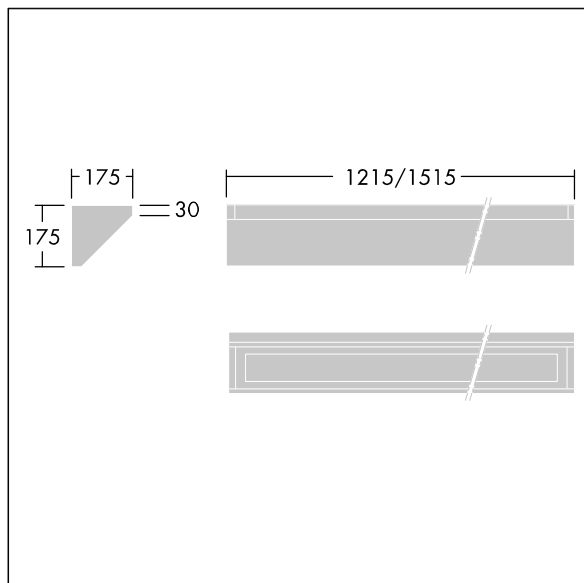

96633079 DUROLIGHT-C 3500-830 HFIX L1215

IP65	IK10					850°C		170Nm	T _a -25 +45
------	------	--	--	--	--	-------	--	-------	---------------------------

Durolight

Vandalensichere LED-Leuchte für Anbau Gesims.
Elektronisches, digital dimmbares DALI-Betriebsgerät.
IP65, IK10, Schutzklasse I. Gehäuse: Stahlblech, weiß
(ähnlich RAL9016) lackiert, 2 mm dick. Dichtung:
Polyurethan-Schaumstoff, alterungsbeständig. Diffusor:
Polycarbonat (PC), 3 mm stark, mit außergewöhnlicher
Schlagfestigkeit, am Gehäuse befestigt und gesichert mit
manipulations sicheren Zweilochschrauben (Snake Eyes)
aus Edelstahl. Inklusive LED-Modul mit 3000K

Abmessungen: 1215 x 175 x 175 mm
Leuchten Leistung: 37,6 W
Leuchten Lichtstrom: 3454 lm
Leuchten Lichtausbeute: 92 lm/W
Gewicht: 11 kg

TLG_DURO_F_CORNER.jpg

TLG_DURO_M_LDC.wmf

Dieses Produkt enthält eine Lichtquelle der Energieeffizienzklasse C.