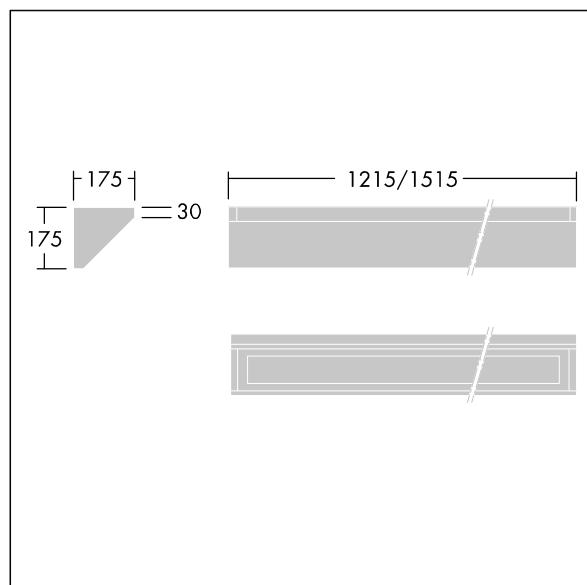

Abmessungen: 1215 x 175 x 175 mm

Leuchten Leistung: 38 W

Leuchten Lichtstrom: 3589 lm

Leuchten Lichtausbeute: 94 lm/W

Gewicht: 11 kg

TLG\_DURO\_F\_CORNER.jpg

TLG\_DURO\_M\_LDC.wmf

Dieses Produkt enthält eine Lichtquelle der Energieeffizienzklasse C.