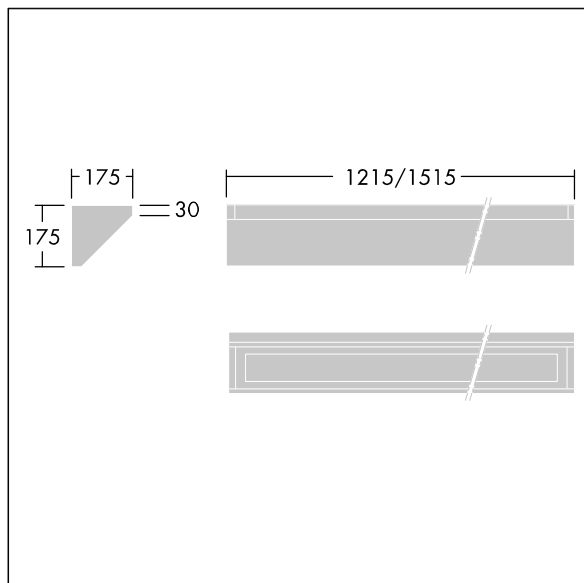

IP65	IK10					850°C		170Nm	T _a -25 +45
------	------	--	--	--	--	-------	--	-------	---------------------------

Durolight

Vandalensichere LED-Leuchte für Anbau Gesims.
Elektronisches, digital dimmbares DALI-Betriebsgerät.
IP65, IK10, Schutzklasse I. Gehäuse: Stahlblech, weiß
(ähnlich RAL9016) lackiert, 2 mm dick. Dichtung:
Polyurethan-Schaumstoff, alterungsbeständig. Diffusor:
Polycarbonat (PC), 3 mm stark, mit außergewöhnlicher
Schlagfestigkeit, am Gehäuse befestigt und gesichert mit
manipulations sicheren Zweilochschrauben (Snake Eyes)
aus Edelstahl. Inklusive LED-Modul mit 4000K

Abmessungen: 1215 x 175 x 175 mm
Leuchten Leistung: 38 W
Leuchten Lichtstrom: 3589 lm
Leuchten Lichtausbeute: 94 lm/W
Gewicht: 11 kg

TLG_DURO_F_CORNER.jpg

TLG_DURO_M_LDC.wmf

Dieses Produkt enthält eine Lichtquelle der Energieeffizienzklasse C.